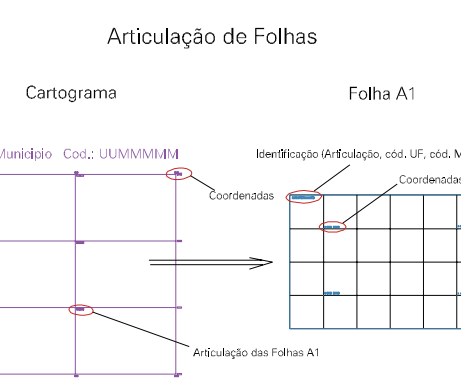

ESTADO DO RIO GRANDE DO SUL
 Município: 43.05454
 CIDREIRA
 Folha : 04 - 02

Arquivo: 4305454.dgn
 Limites(km): (578, 6655) - (578, 6658)

- LEGENDA**
- LIMITES**
- Município ou Perímetro Urbano
 - Distrito
 - Subdistrito, RA, Zona ou similar
 - Bairro ou similar
 - - - Setor Censitário
- CODIGOS**
- ZZ306.05 Distrito (cod. do município + cod. do distrito)
 - 05.06 Subdistrito (cod. do distrito + cod. do subdistrito)
 - 003 Bairro (cod. do bairro no município)
 - 25 Setor (número do setor no distrito ou subdistrito)

MAPA URBANO DIGITAL
 FOLHA A1