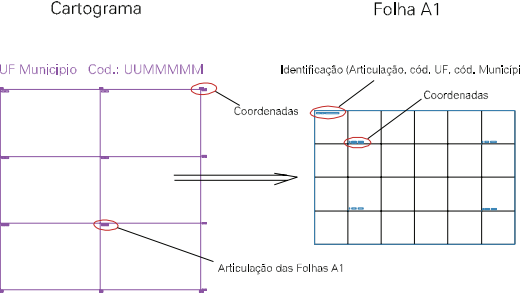

Articulação de Folhas

MAPA URBANO DIGITAL FOLHA A1