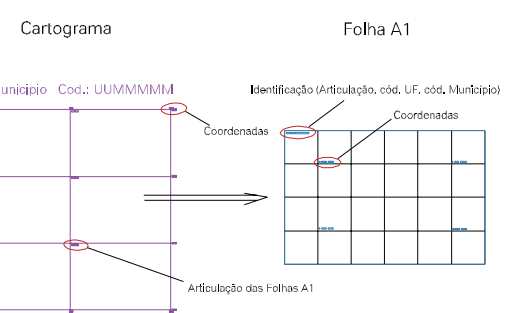

Articulação de Folhas

MAPA URBANO DIGITAL
FOLHA A1