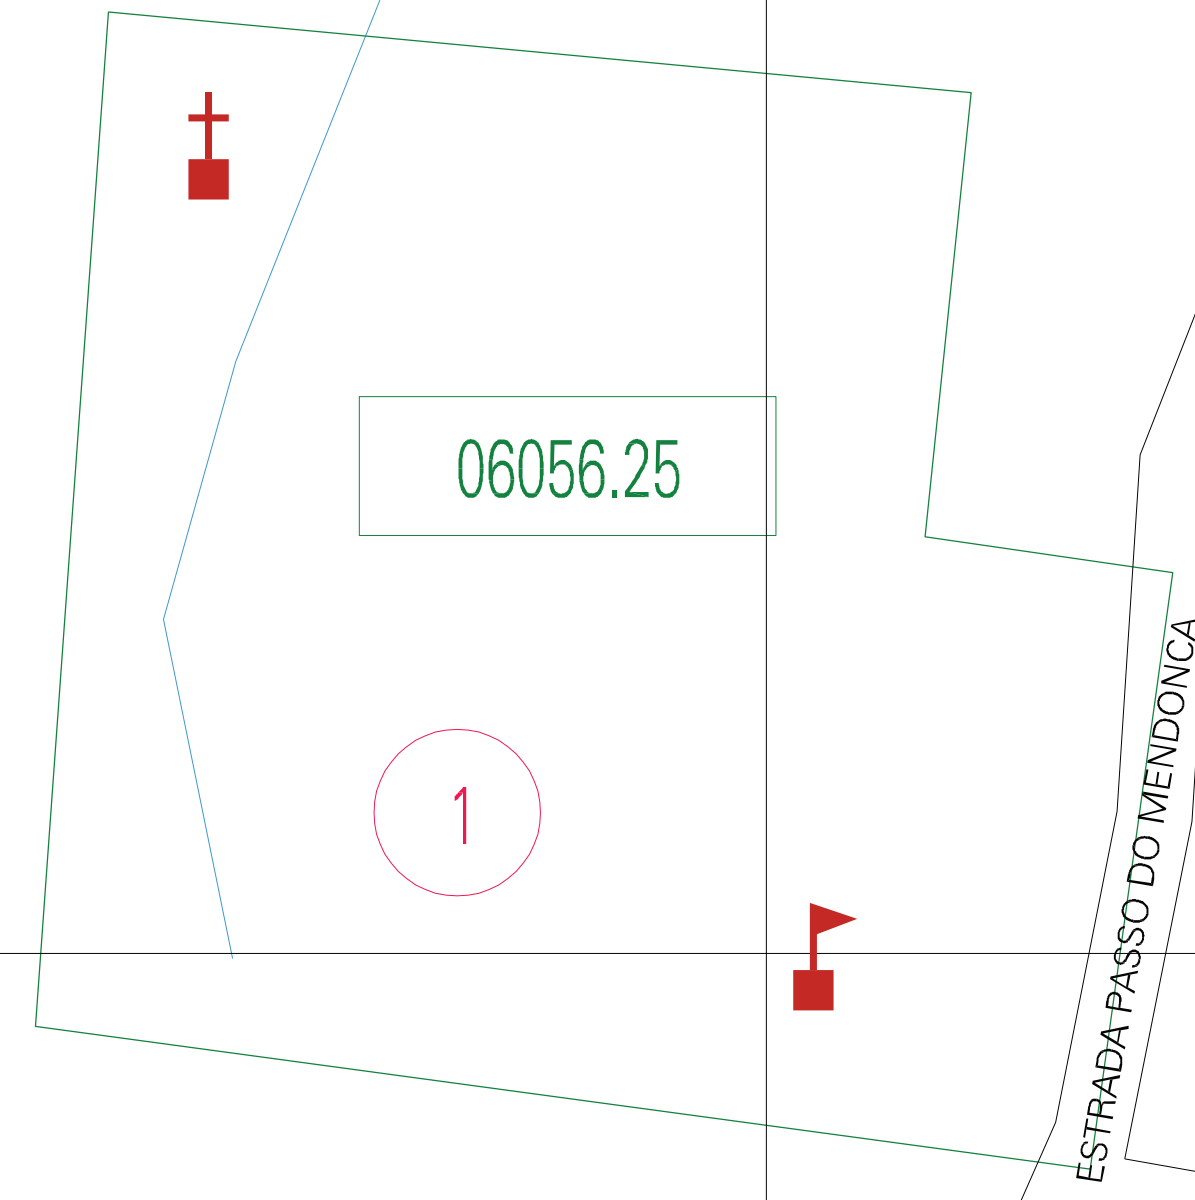

(396.75, 6568)

(397.75, 6568)

(396.75, 6567.5)

(397.75, 6567.5)

06056.25

1

ESTRADA PASSO DO MENDONÇA

ESTADO DO RIO GRANDE DO SUL  
 Município: 43.06056  
 CRISTAL  
 Folha : 01 - 01

Arquivo: 430605625.dgn  
 Limites(km): (396.25, 6567) - (398.25, 6569)

LEGENDA

- LIMITES**
- Município ou Perímetro Urbano
  - Distrito
  - Subdistrito, RA, Zona ou similar
  - Bairro ou similar
  - Setor Censitário
- CODIGOS**
- 22306.05 Distrito (cod. do município + cod. do distrito)
  - 05.06 Subdistrito (cod. do distrito + cod. do subdistrito)
  - 003 Bairro (cod. do bairro no município)
  - 25 Setor (número do setor no distrito ou subdistrito)

Articulação de Folhas

MAPA URBANO DIGITAL  
 FOLHA A1