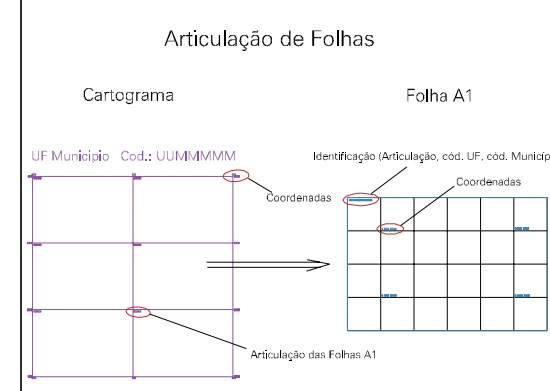

( 490.5, 6731.5)

( 492.5, 6731.5)

( 490.5, 6730.5)

( 492.5, 6730.5)

ESTADO DO RIO GRANDE DO SUL

Município: 43.06403  
DOIS IRMÃOS

Folha : 01 - 02

Arquivo: 4306403.dgn  
Limites(km): ( 490, 6730)-( 493, 6732)

- LEGENDA**
- LIMITES**
-  Município ou Perímetro Urbano
  -  Distrito
  -  Subdistrito, RA, Zona ou similar
  -  Bairro ou similar
  -  Setor Censitário
- CODIGOS**
-  22306.05 Distrito (cod. do município + cod. do distrito)
  -  05.06 Subdistrito (cod. do distrito + cod. do subdistrito)
  -  003 Bairro (cod. do bairro no município)
  -  25 Setor (número do setor no distrito ou subdistrito)