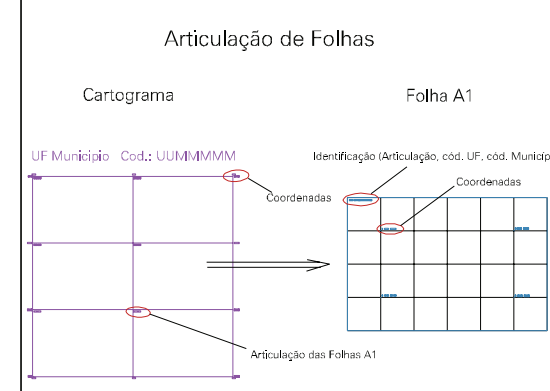

(493.5, 6729.5)

(495.5, 6729.5)

(493.5, 6728.5)

(495.5, 6728.5)

ESTADO DO RIO GRANDE DO SUL

Município: 43.06403
DOIS IRMÃOS

Folha : 02 - 03

Arquivo: 4306403.dgn
Limites(km): (493, 6728)-(496, 6730)

LEGENDA

- LIMITES**
- Município ou Perímetro Urbano
 - Distrito
 - Subdistrito, RA, Zona ou similar
 - Bairro ou similar
 - Setor Censitário
- CODIGOS**
- 22306.05 Distrito (cod. do município + cod. do distrito)
 - 05.06 Subdistrito (cod. do distrito + cod. do subdistrito)
 - 003 Bairro (cod. do bairro no município)
 - 25 Setor (número do setor no distrito ou subdistrito)