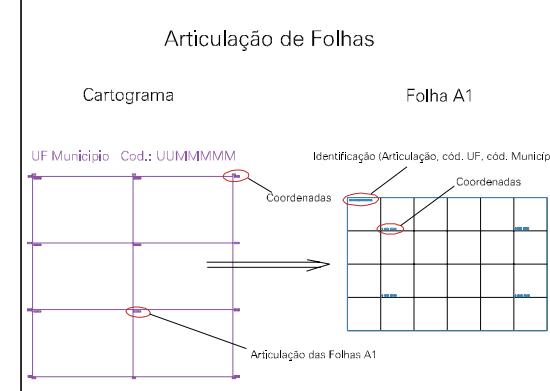

(487,5, 6725,5)

(489,5, 6725,5)

(487,5, 6724,5)

(489,5, 6724,5)

RUA DIVISA COM VOTI
RUA FREDERICO SCHERER

RUA DOS FROLICH

RUA DA OLARIA

29

ESTADO DO RIO GRANDE DO SUL
Município: 43.06403
DOIS IRMÃOS
Folha : 04 - 01

Arquivo: 4306403.dgn
Limites(km): (487, 6724)-(490, 6726)

- LEGENDA**
- LIMITES**
- Município ou Perímetro Urbano
 - Distrito
 - Subdistrito, RA, Zona ou similar
 - Bairro ou similar
 - Setor Censitário
- CODIGOS**
- 22306.05 Distrito (cod. do município + cod. do distrito)
 - 05.06 Subdistrito (cod. do distrito + cod. do subdistrito)
 - 003 Bairro (cod. do bairro no município)
 - 25 Setor (número do setor no distrito ou subdistrito)