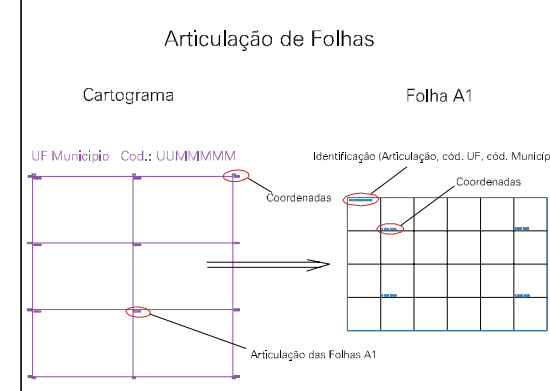

( 493.5, 6723.5)

( 495.5, 6723.5)

( 493.5, 6722.5)

( 495.5, 6722.5)

ESTADO DO RIO GRANDE DO SUL

Município: 43.06403  
DOIS IRMÃOS

Folha : 05 - 03

Arquivo: 4306403.dgn  
Limites(km): ( 493, 6722)-( 496, 6724)

- LEGENDA**
- LIMITES**
- Município ou Perimetro Urbano
  - Distrito
  - Subdistrito, RA, Zona ou similar
  - Bairro ou similar
  - Setor Censitário
- CODIGOS**
- 22306.05 Distrito (cod. do município + cod. do distrito)
  - 05.08 Subdistrito (cod. do distrito + cod. do subdistrito)
  - 003 Bairro (cod. do bairro no município)
  - 25 Setor (número do setor no distrito ou subdistrito)