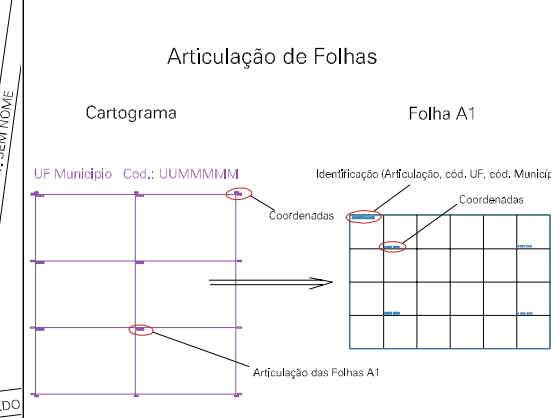

ESTADO DO RIO GRANDE DO SUL
 Município: 43.06809
 ENCANTADO
 Folha : 01 - 01

Arquivo: 4306809.dgn
 Limites(km): (- 410, 6767) - (- 414, 6770)

- LEGENDA**
- LIMITES**
- Município ou Perímetro Urbano
 - Distrito
 - Subdistrito, RA, Zona ou similar
 - Bairro ou similar
 - Setor Censitário
- CODIGOS**
- ZZ306.05 Distrito (cod. do município + cod. do distrito)
 - 05.06 Subdistrito (cod. do distrito + cod. do subdistrito)
 - 003 Bairro (cod. do bairro no município)
 - 25 Setor (número do setor no distrito ou subdistrito)

MAPA URBANO DIGITAL
 FOLHA A1