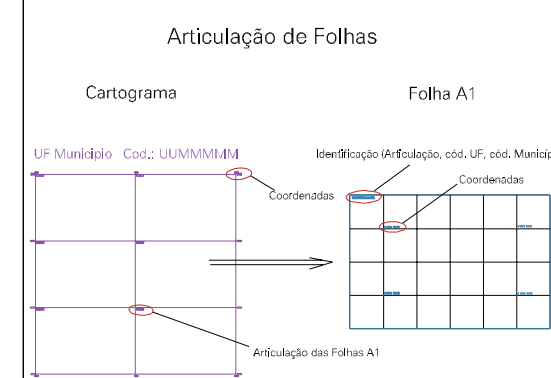

ESTADO DO RIO GRANDE DO SUL  
 Município: 43.06809  
 ENCANTADO  
 Folha : 02 - 02

Arquivo: 4306809.dgn  
 Limites(km): (- 414, 6764) - (- 418, 6767)

- LEGENDA**
- LIMITES**
- Município ou Perímetro Urbano
  - Distrito
  - Subdistrito, RA, Zona ou similar
  - Bairro ou similar
  - Setor Censitário
- CODIGOS**
- 23306.05 Distrito (cod. do município + cod. do distrito)
  - 05.06 Subdistrito (cod. do distrito + cod. do subdistrito)
  - 003 Bairro (cod. do bairro no município)
  - 25 Setor (número do setor no distrito ou subdistrito)

MAPA URBANO DIGITAL  
 FOLHA A1