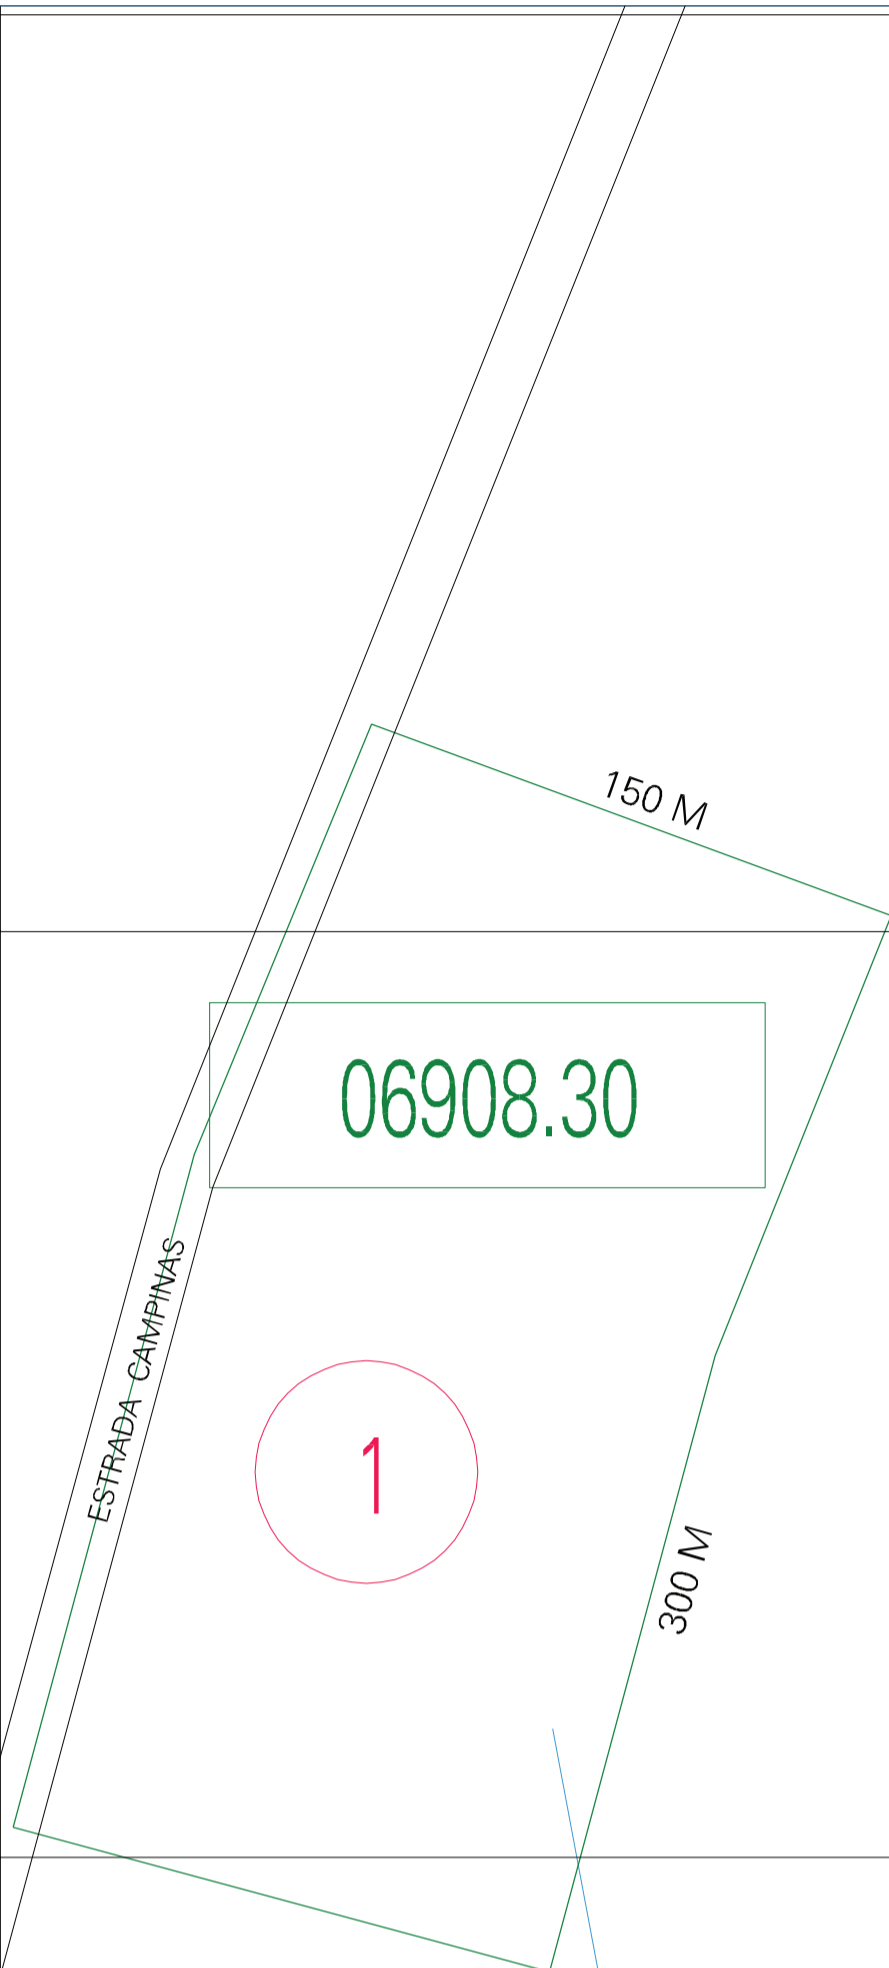

(317.25, 6582.75)

(318.25, 6582.75)

(317.25, 6582.25)

(318.25, 6582.25)

EST RINCAO DOS BELCHIOR

ESTADO DO RIO GRANDE DO SUL
 Município: 43.06908
 ENCRUZILHADA DO SUL
 Folha : 01 - 01
 Arquivo: 430690830.dgn
 Limites(km): (317, 6582) - (319, 6583)

- LEGENDA**
- LIMITES**
- Município ou Perimetro Urbano
 - Distrito
 - Subdistrito, RA, Zona ou similar
 - Bairro ou similar
 - Setor Censitário
- CODIGOS**
- 22306.05 Distrito (cod. do município + cod. do distrito)
 - 05.06 Subdistrito (cod. do distrito + cod. do subdistrito)
 - 003 Bairro (cod. do bairro no município)
 - 25 Setor (número do setor no distrito ou subdistrito)