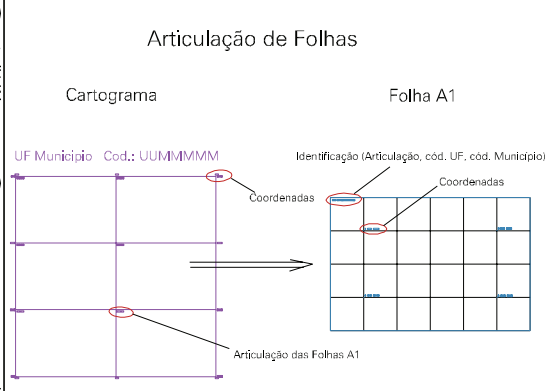

ESTADO DO RIO GRANDE DO SUL
 Município: 43.06932
 ENTRE-IJUÍ
 Folha : 01 - 01

Arquivo: 4306932.dgn
 Limites(km): (765, 6869)-(768, 6861)

- LEGENDA**
- LIMITES
 - Município ou Perímetro Urbano
 - Distrito
 - Subdistrito, FA, Zona ou similar
 - Bairro ou similar
 - Setor Censitário
 - CODIGOS**
 - 22306.05 Distrito (cod. do município + cod. do distrito)
 - 05.08 Subdistrito (cod. do distrito + cod. do subdistrito)
 - 003 Bairro (cod. do bairro no município)
 - 25 Setor (número do setor no distrito ou subdistrito)

MAPA URBANO DIGITAL
FOLHA A1