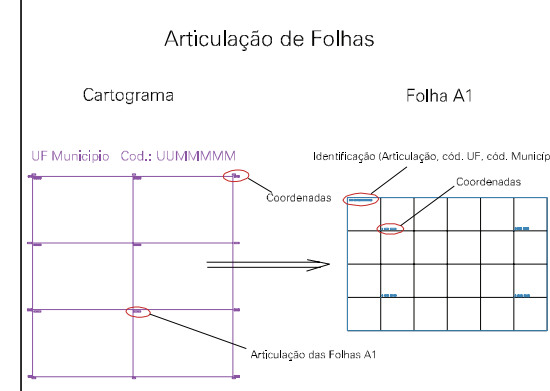

ESTADO DO RIO GRANDE DO SUL
 Município: 43.06932
 ENTRE-JUÍ'S
 Folha : 01 - 02

Arquivo: 4306932.dgn
 Limites(km): (768, 6869) - (771, 6861)

- LEGENDA**
- LIMITES**
- Município ou Perímetro Urbano
 - Distrito
 - Subdistrito, RA, Zona ou similar
 - Bairro ou similar
 - Setor Censitário
- CODIGOS**
- 22306.05 Distrito (cod. do município + cod. do distrito)
 - 05.06 Subdistrito (cod. do distrito + cod. do subdistrito)
 - 003 Bairro (cod. do bairro no município)
 - 25 Setor (número do setor no distrito ou subdistrito)

**MAPA URBANO DIGITAL
 FOLHA A1**