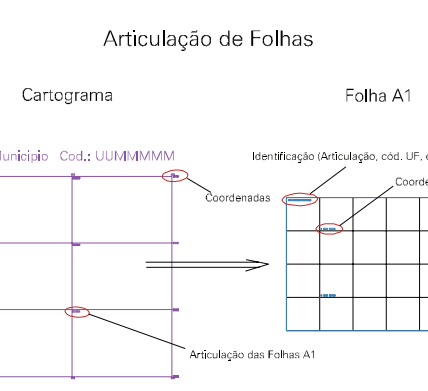

(369, 6943)

(369, 6942)

(371, 6943)

(371, 6942)

ESTADO DO RIO GRANDE DO SUL
 Município: 43.07005
 ERÉCHIM
 Folha : 02 - 01

Arquivo: 4307005.dgn
 Limites(km): (368.5, 6941.5) - (371.5, 6943.5)

- LEGENDA**
- LIMITES**
- Município ou Perímetro Urbano
 - - - Distrito
 - - - Subdistrito, RA, Zona ou similar
 - - - Bairro ou similar
 - - - Setor Censitário
- CODIGOS**
- 22306.05 Distrito (cod. do município + cod. do distrito)
 - 05.08 Subdistrito (cod. do distrito + cod. do subdistrito)
 - 003 Bairro (cod. do bairro no município)
 - 25 Setor (número do setor no distrito ou subdistrito)

MAPA URBANO DIGITAL
 FOLHA A1