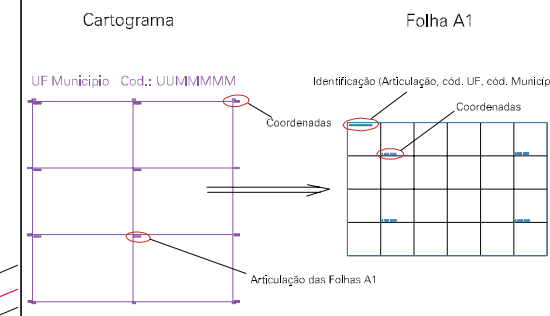

ESTADO DO RIO GRANDE DO SUL

Município: 43.07005

ERÉCHIM

Folha : 02 - 02

Arquivo: 4307005.dgn  
Limites(km): ( 371.5, 6941.5) - ( 374.5, 6943.5)

LEGENDA

- Limites
  - Município ou Perímetro Urbano
  - Distrito
  - Subdistrito, RUA, Zona ou similar
  - Bairro ou similar
  - Sector Censitário
- CODIGOS
  - 22306.05 Distrito (cod. do município + cod. do distrito)
  - 05.08 Subdistrito (cod. do distrito + cod. do subdistrito)
  - 003 Bairro (cod. do bairro no município)
  - 25 Sector (número do setor no distrito ou subdistrito)

Articulação de Folhas

MAPA URBANO DIGITAL  
FOLHA A1