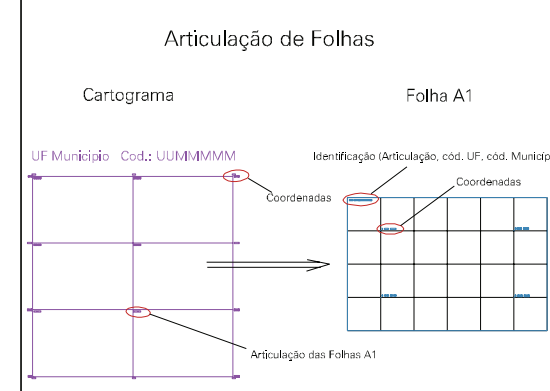

( 369, 6939)

( 371, 6939)

( 369, 6938)

( 371, 6938)

RUA HENRIQUE P. SALOMONI

LOTE RURAK 33 A

ESTADO DO RIO GRANDE DO SUL

Município: 43.07005  
ERÉCHIM

Folha : 04 - 01

Arquivo: 4307005.dgn  
Limites(km): ( 368.5, 6937.5) - ( 371.5, 6939.5)

LEGENDA

- LIMITES**
- Município ou Perímetro Urbano
  - Distrito
  - Subdistrito, RA, Zona ou similar
  - Bairro ou similar
  - Setor Censitário
- CODIGOS**
- 22306.05 Distrito (cod. do município + cod. do distrito)
  - 05.06 Subdistrito (cod. do distrito + cod. do subdistrito)
  - 003 Bairro (cod. do bairro no município)
  - 25 Setor (número do setor no distrito ou subdistrito)