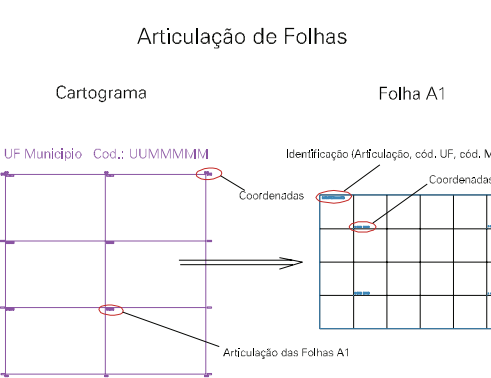

ESTADO DO RIO GRANDE DO SUL
 Município: 43.07559
 ESTAÇÃO
 Folha : 02 - 01

Arquivo: 4307559.dgn
 Limites(km): (- 374, 6908) - (- 378, 6912)

- LEGENDA**
- LIMITES**
- Município ou Perímetro Urbano
 - Distrito
 - Subdistrito, RA, Zona ou similar
 - Bairro ou similar
 - Sector Censitário
- CODIGOS**
- 22306.05 Distrito (cod. do município + cod. do distrito)
 - 05.06 Subdistrito (cod. do distrito + cod. do subdistrito)
 - 003 Bairro (cod. do bairro no município)
 - 25 Sector (número do sector no distrito ou subdistrito)

MAPA URBANO DIGITAL
 FOLHA A1