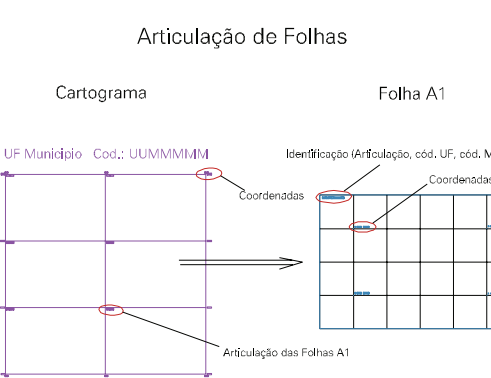

ESTADO DO RIO GRANDE DO SUL
 Município: 43.07559
 ESTAÇÃO
 Folha : 02 - 02

Arquivo: 4307559.dgn
 Limites(km): (378, 6909) - (382, 6912)

LEGENDA

LIMITES

-  Município ou Perímetro Urbano
-  Distrito
-  Subdistrito, RA, Zona ou similar
-  Bairro ou similar
-  Setor Censitário

CODIGOS

-  22306.05 Distrito (cod. do município + cod. do distrito)
-  05.06 Subdistrito (cod. do distrito + cod. do subdistrito)
-  003 Bairro (cod. do bairro no município)
-  25 Setor (número do setor no distrito ou subdistrito)