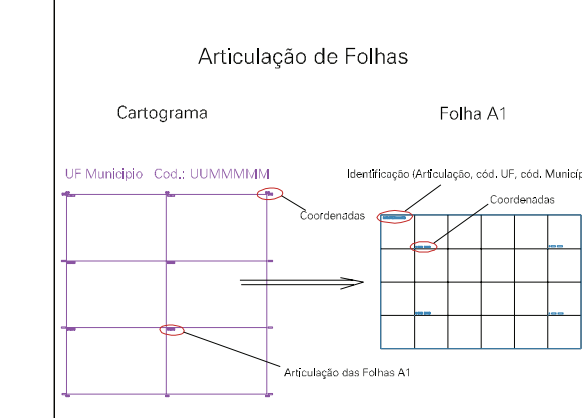

ESTADO DO RIO GRANDE DO SUL
 Município: 43.07609
 ESTÂNCIA VELHA
 Folha : 03 - 01

Arquivo: 4307609.dgn
 Limites(km): (478,5, 6714) - (480,5, 6717)

- LEGENDA**
- LIMITES**
- Município ou Perímetro Urbano
 - Distrito
 - Subdistrito, RA, Zona ou similar
 - Bairro ou similar
 - Setor Censitário
- CODIGOS**
- 22306.05 Distrito (cod. do município + cod. do distrito)
 - 05.06 Subdistrito (cod. do distrito + cod. do subdistrito)
 - 003 Bairro (cod. do bairro no município)
 - 25 Setor (número do setor no distrito ou subdistrito)

MAPA URBANO DIGITAL
 FOLHA A1