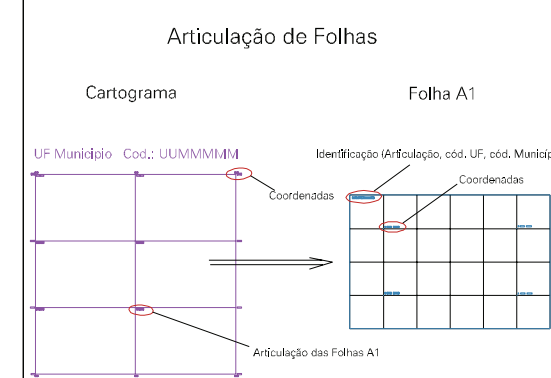

(485,5, 6718)

(487,5, 6718)

(485,5, 6719)

(487,5, 6719)

ESTADO DO RIO GRANDE DO SUL  
 Município: 43.07609  
 ESTÂNCIA VELHA  
 Folha : 03 - 03

Arquivo: 4307609.dgn  
 Limites(km): (484,5, 6714) - (485,5, 6717)

- LEGENDA**
- LIMITES**
- Município ou Perímetro Urbano
  - Distrito
  - Subdistrito, RA, Zona ou similar
  - Bairro ou similar
  - Setor Censitário
- CODIGOS**
- 22306.05 Distrito (cod. do município + cod. do distrito)
  - 05.06 Subdistrito (cod. do distrito + cod. do subdistrito)
  - 003 Bairro (cod. do bairro no município)
  - 25 Setor (número do setor no distrito ou subdistrito)