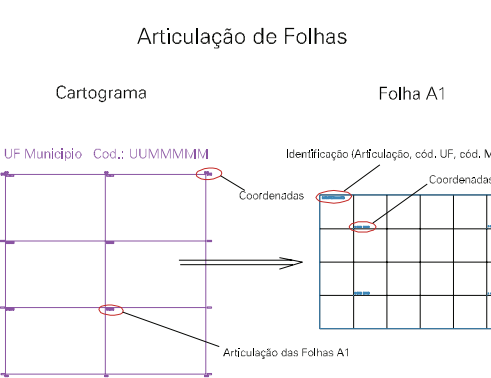

ESTADO DO RIO GRANDE DO SUL
 Município: 43.07708
 ESTEIO
 Folha : 02 - 02

Arquivo: 4307708.dgn
 Limites(km): (- 490, 6695) (- 494, 6696)

- LEGENDA**
- LIMITES**
- Município ou Perímetro Urbano
 - Distrito
 - Subdistrito, RA, Zona ou similar
 - Bairro ou similar
 - Setor Censitário
- CODIGOS**
- ZZ306.05 Distrito (cod. do município + cod. do distrito)
 - 05.06 Subdistrito (cod. do distrito + cod. do subdistrito)
 - 003 Bairro (cod. do bairro no município)
 - 25 Setor (número do setor no distrito ou subdistrito)

MAPA URBANO DIGITAL
 FOLHA A1