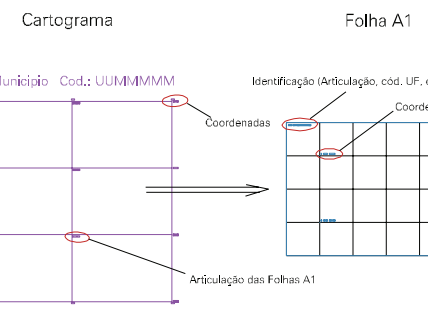

ESTRADA PARA ABRODO DO TIGRE

ESTRADA PARA ABRODO DO TIGRE

ESTRADA PARA ABRODO DO TIGRE

ESTRADA PARA ABRODO DO TIGRE

ESTRADA PARA ABRODO DO TIGRE

ESTRADA PARA ABRODO DO TIGRE

ESTRADA PARA ABRODO DO TIGRE

ESTRADA PARA ABRODO DO TIGRE

ESTRADA PARA ABRODO DO TIGRE

ESTRADA PARA ABRODO DO TIGRE

ESTADO DO RIO GRANDE DO SUL

Município: 43.07815

ESTRELA VELHA

Folha : 01 - 01

Arquivo: 430781510.dgn
Limites(km): (286, 6757)-(288, 6759)

LEGENDA

- LIMITES
 - Município ou Perímetro Urbano
 - Distrito
 - Subdistrito, RA, Zona ou similar
 - Bairro ou similar
 - Setor Censitário

- CODIGOS
 - 22306.05 Distrito (cod. do município + cod. do distrito)
 - 05.08 Subdistrito (cod. do distrito + cod. do subdistrito)
 - 003 Bairro (cod. do bairro no município)
 - 25 Setor (número do setor no distrito ou subdistrito)

Articulação de Folhas

MAPA URBANO DIGITAL FOLHA A1