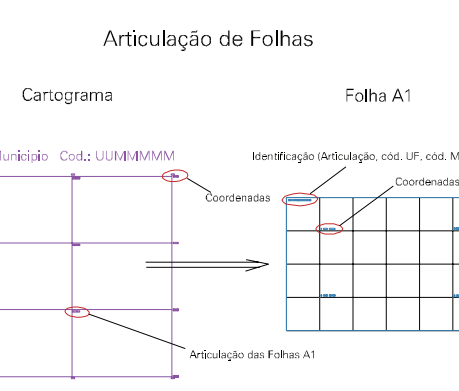

BAIRRO INDUSTRIAL

010

29

30

61

LOTEAMENTO COOPERATIVA HAB. VÊNETO

ATERRO SANITÁRIO  
USINA DE RECICLAGEM DE LIXO

DEPOSITO DE LIXO

REDE DE ALTA TENSÃO

REDE DE ALTA TENSÃO

ESTADO DO RIO GRANDE DO SUL  
Município: 43.07906  
FARROUPILHA  
Folha : 03 - 03

Arquivo: 4307906.dgn  
Limites(km): ( 468.5, 6765) - ( 471.5, 6767)

- LEGENDA**
- LIMITES**
- Município ou Perímetro Urbano
  - Distrito
  - Subdistrito, RA, Zona ou similar
  - Bairro ou similar
  - Setor Censitário
- CODIGOS**
- 22306.05 Distrito (cod. do município + cod. do distrito)
  - 05.08 Subdistrito (cod. do distrito + cod. do subdistrito)
  - 003 Bairro (cod. do bairro no município)
  - 25 Setor (número do setor no distrito ou subdistrito)