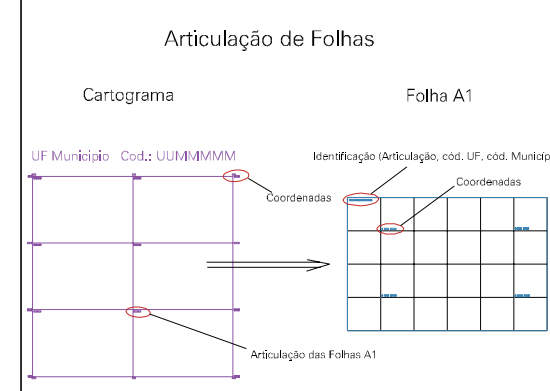

LIMITE INTERDISTRITAL FARROUPILHA
 LIMITE INTERDISTRITAL NOVA MILANO

(469, 6764,5)

(471, 6764,5)

(469, 6763,5)

(471, 6763,5)

ESTADO DO RIO GRANDE DO SUL
 Município: 43.07906
 FARROUPILHA
 Folha : 04 - 03

Arquivo: 4307906.dgn
 Limites(km): (468,5, 6763) - (471,5, 6765)

- LEGENDA**
- LIMITES**
- Município ou Perímetro Urbano
 - - - Distrito
 - Subdistrito, RA, Zona ou similar
 - Bairro ou similar
 - Setor Censitário
- CODIGOS**
- 22306.05 Distrito (cod. do município + cod. do distrito)
 - 05.06 Subdistrito (cod. do distrito + cod. do subdistrito)
 - 003 Bairro (cod. do bairro no município)
 - 25 Setor (número do setor no distrito ou subdistrito)