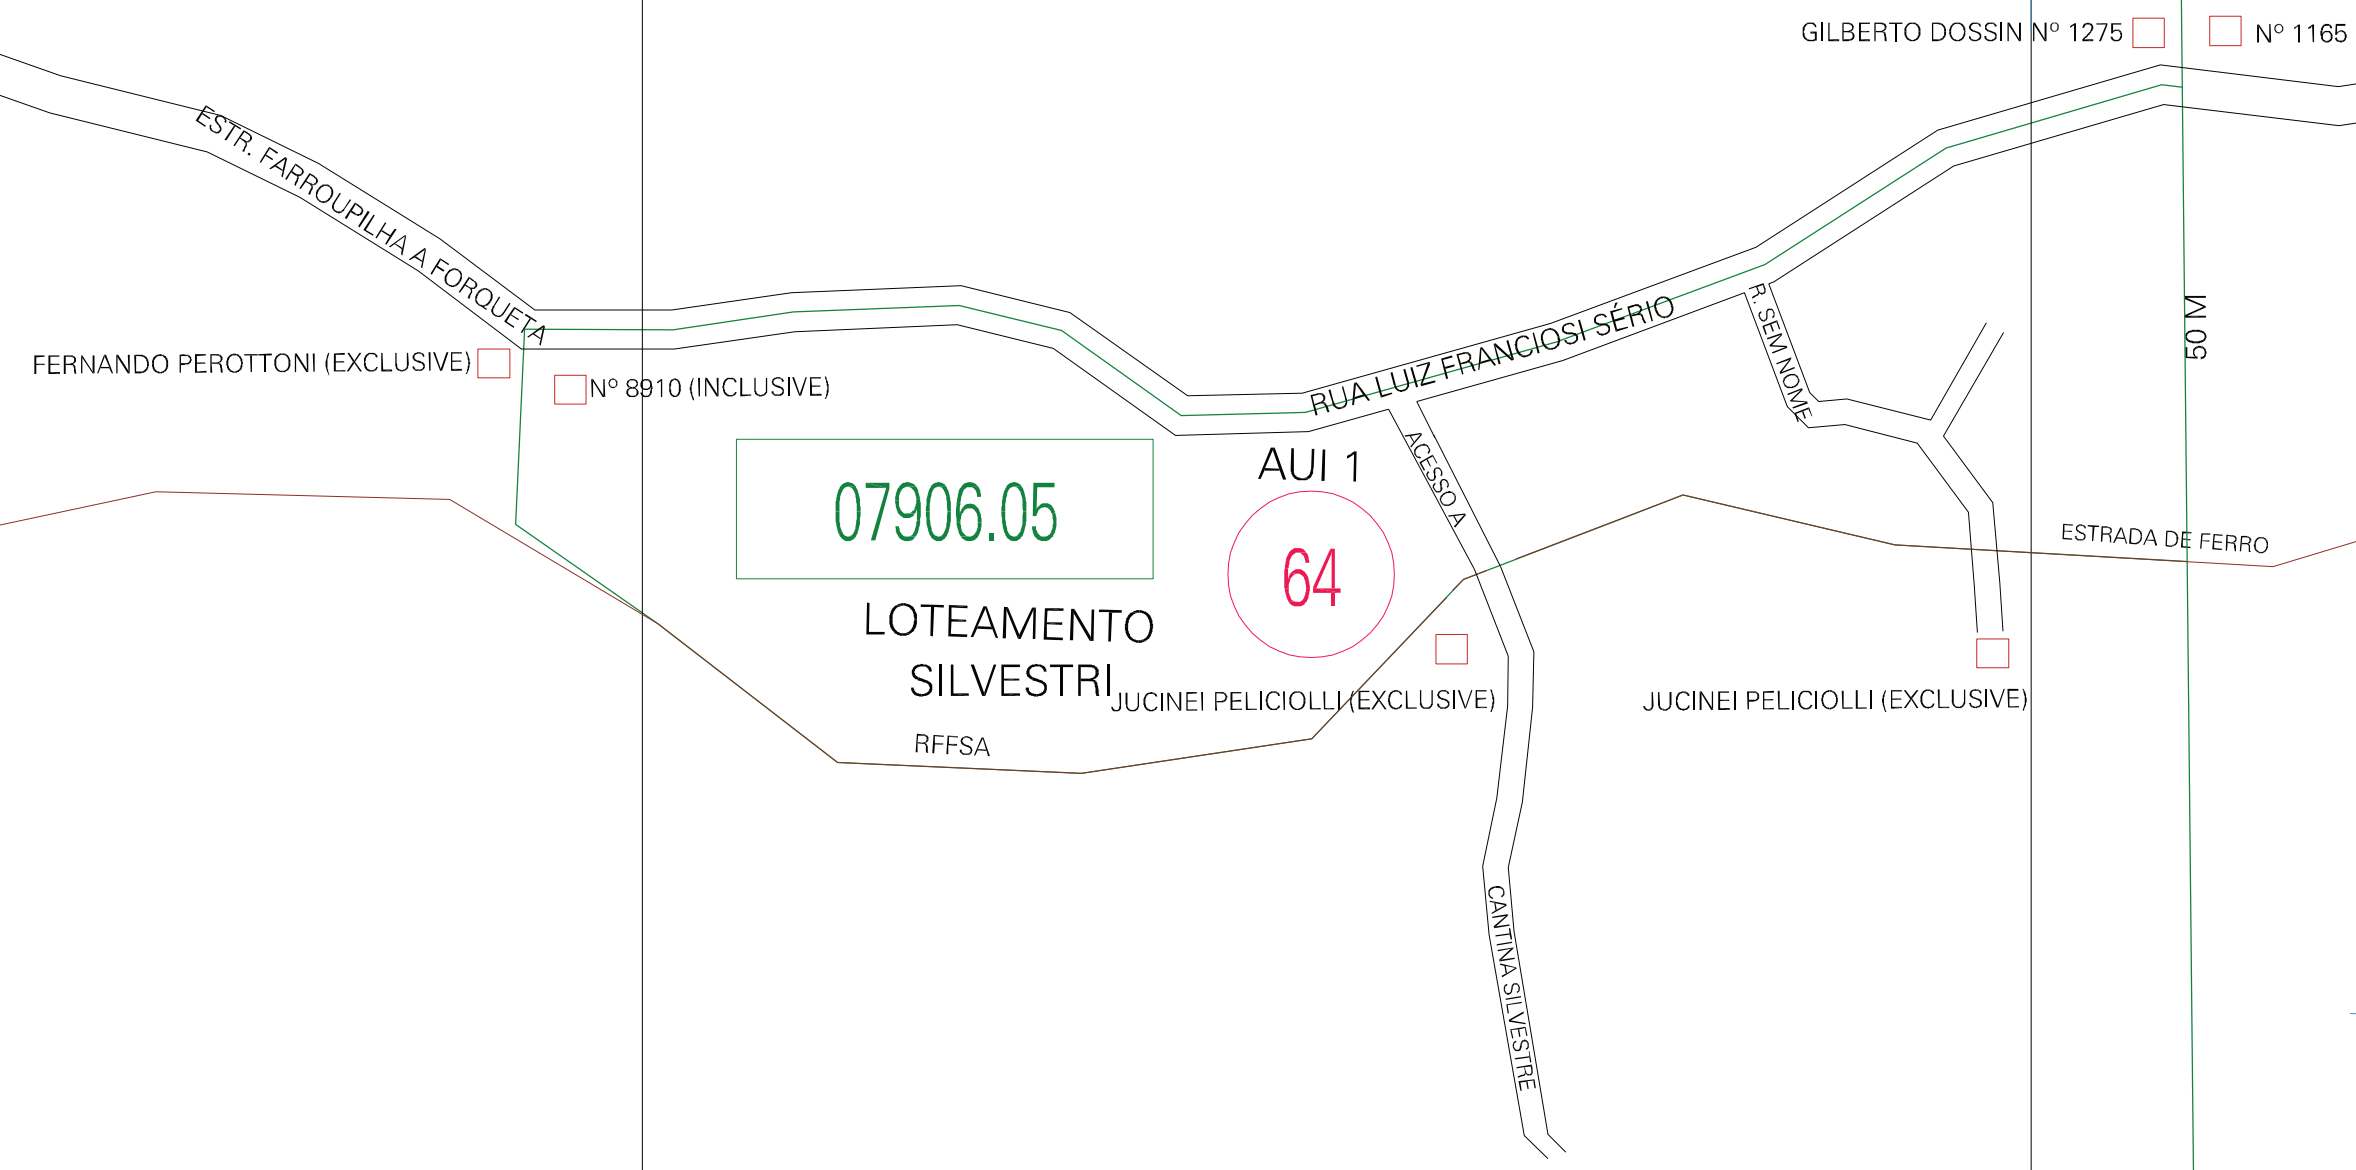

( 471, 6768)

( 472, 6768)

( 471,6767.5)

( 472,6767.5)

ESTADO DO RIO GRANDE DO SUL  
 Município: 43.07906  
 FARROUPILHA  
 Folha : 01 - 01

Arquivo: 4307906au1.dgn  
 Limites(km): ( 470.5, 6767) - (472.5, 6769)

- LEGENDA**
- LIMITES**
- Município ou Perímetro Urbano
  - Distrito
  - Subdistrito, RA, Zona ou similar
  - Bairro ou similar
  - Setor Consistário
- CODIGOS**
- 22306.05 Distrito (cod. do município + cod. do distrito)
  - 05.06 Subdistrito (cod. do distrito + cod. do subdistrito)
  - 003 Bairro (cod. do bairro no município)
  - 25 Setor (número do setor no distrito ou subdistrito)