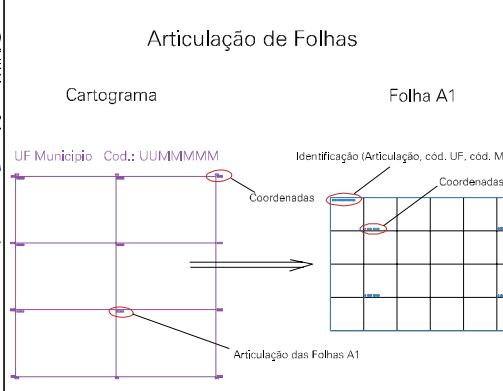

(480.5, 6787.5)

(480.5, 6786.5)

(482.5, 6787.5)

(482.5, 6786.5)

ESTADO DO RIO GRANDE DO SUL
 Município: 43.08201
 FLORES DA CUNHA
 Folha : 02 - 01

Arquivo: 4308201.dgn
 Limites(km): (480, 6786)-(483, 6788)

- LEGENDA**
- LIMITES**
 - Município ou Perímetro Urbano
 - Distrito
 - Subdistrito, FA, Zona ou similar
 - Bairro ou similar
 - Setor Censitário
 - CODIGOS**
 - 22306.05 Distrito (cod. do município + cod. do distrito)
 - 05.08 Subdistrito (cod. do distrito + cod. do subdistrito)
 - 003 Bairro (cod. do bairro no município)
 - 25 Setor (número do setor no distrito ou subdistrito)