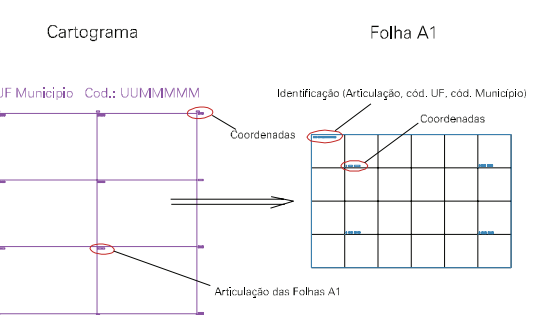

Articulação de Folhas

MAPA URBANO DIGITAL
FOLHA A1