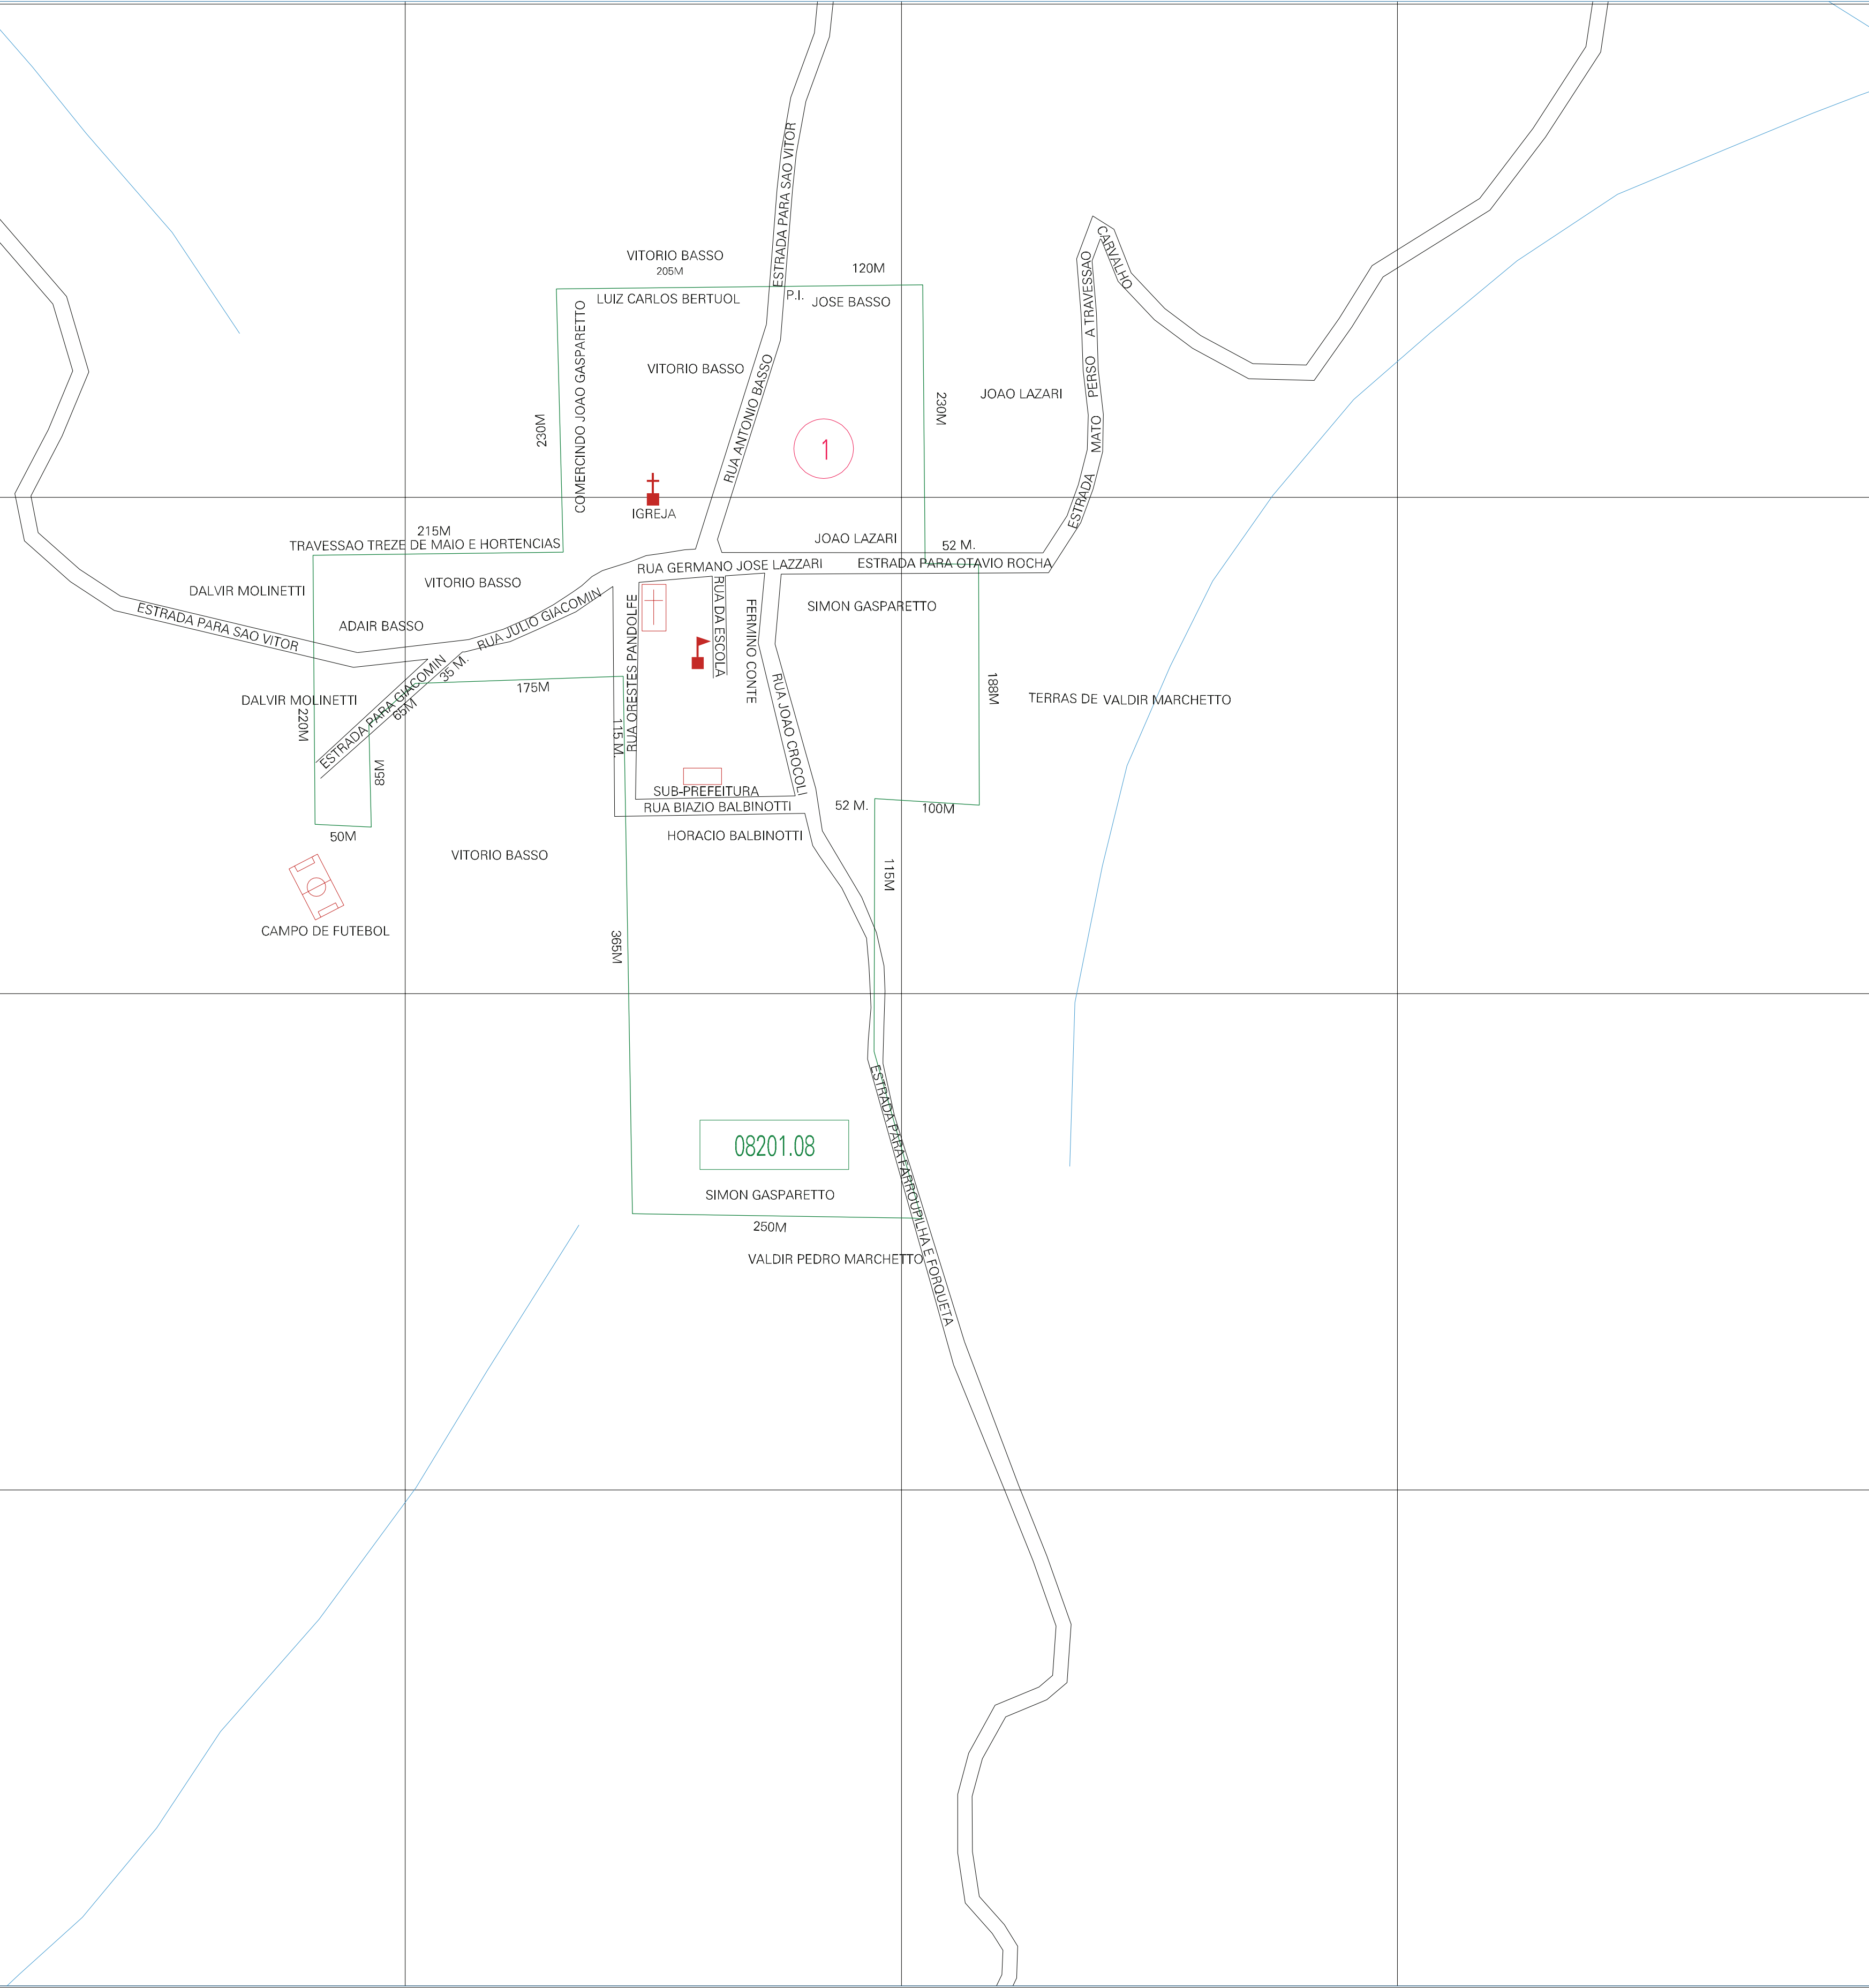

(467, 6781,5)

(469, 6781,5)

(467, 6780,5)

(469, 6780,5)

ESTADO DO RIO GRANDE DO SUL
 Municipio: 43.08201
 FLORES DA CUNHA
 Folha : 01 - 01

Arquivo: 430820108.dgn
 Limites(km): (466,5, 6780) + (469,5, 6782)

- LEGENDA**
- LIMITES**
- Municipio ou Perimetro Urbano
 - Distrito
 - Subdistrito, RA, Zona ou similar
 - Bairro ou similar
 - Setor Censitário
- CODIGOS**
- 22306.05 Distrito (cod. do municipio + cod. do distrito)
 - 05.08 Subdistrito (cod. do distrito + cod. do subdistrito)
 - 003 Bairro (cod. do bairro no municipio)
 - 25 Setor (numero do setor no distrito ou subdistrito)

MAPA URBANO DIGITAL
 FOLHA A1