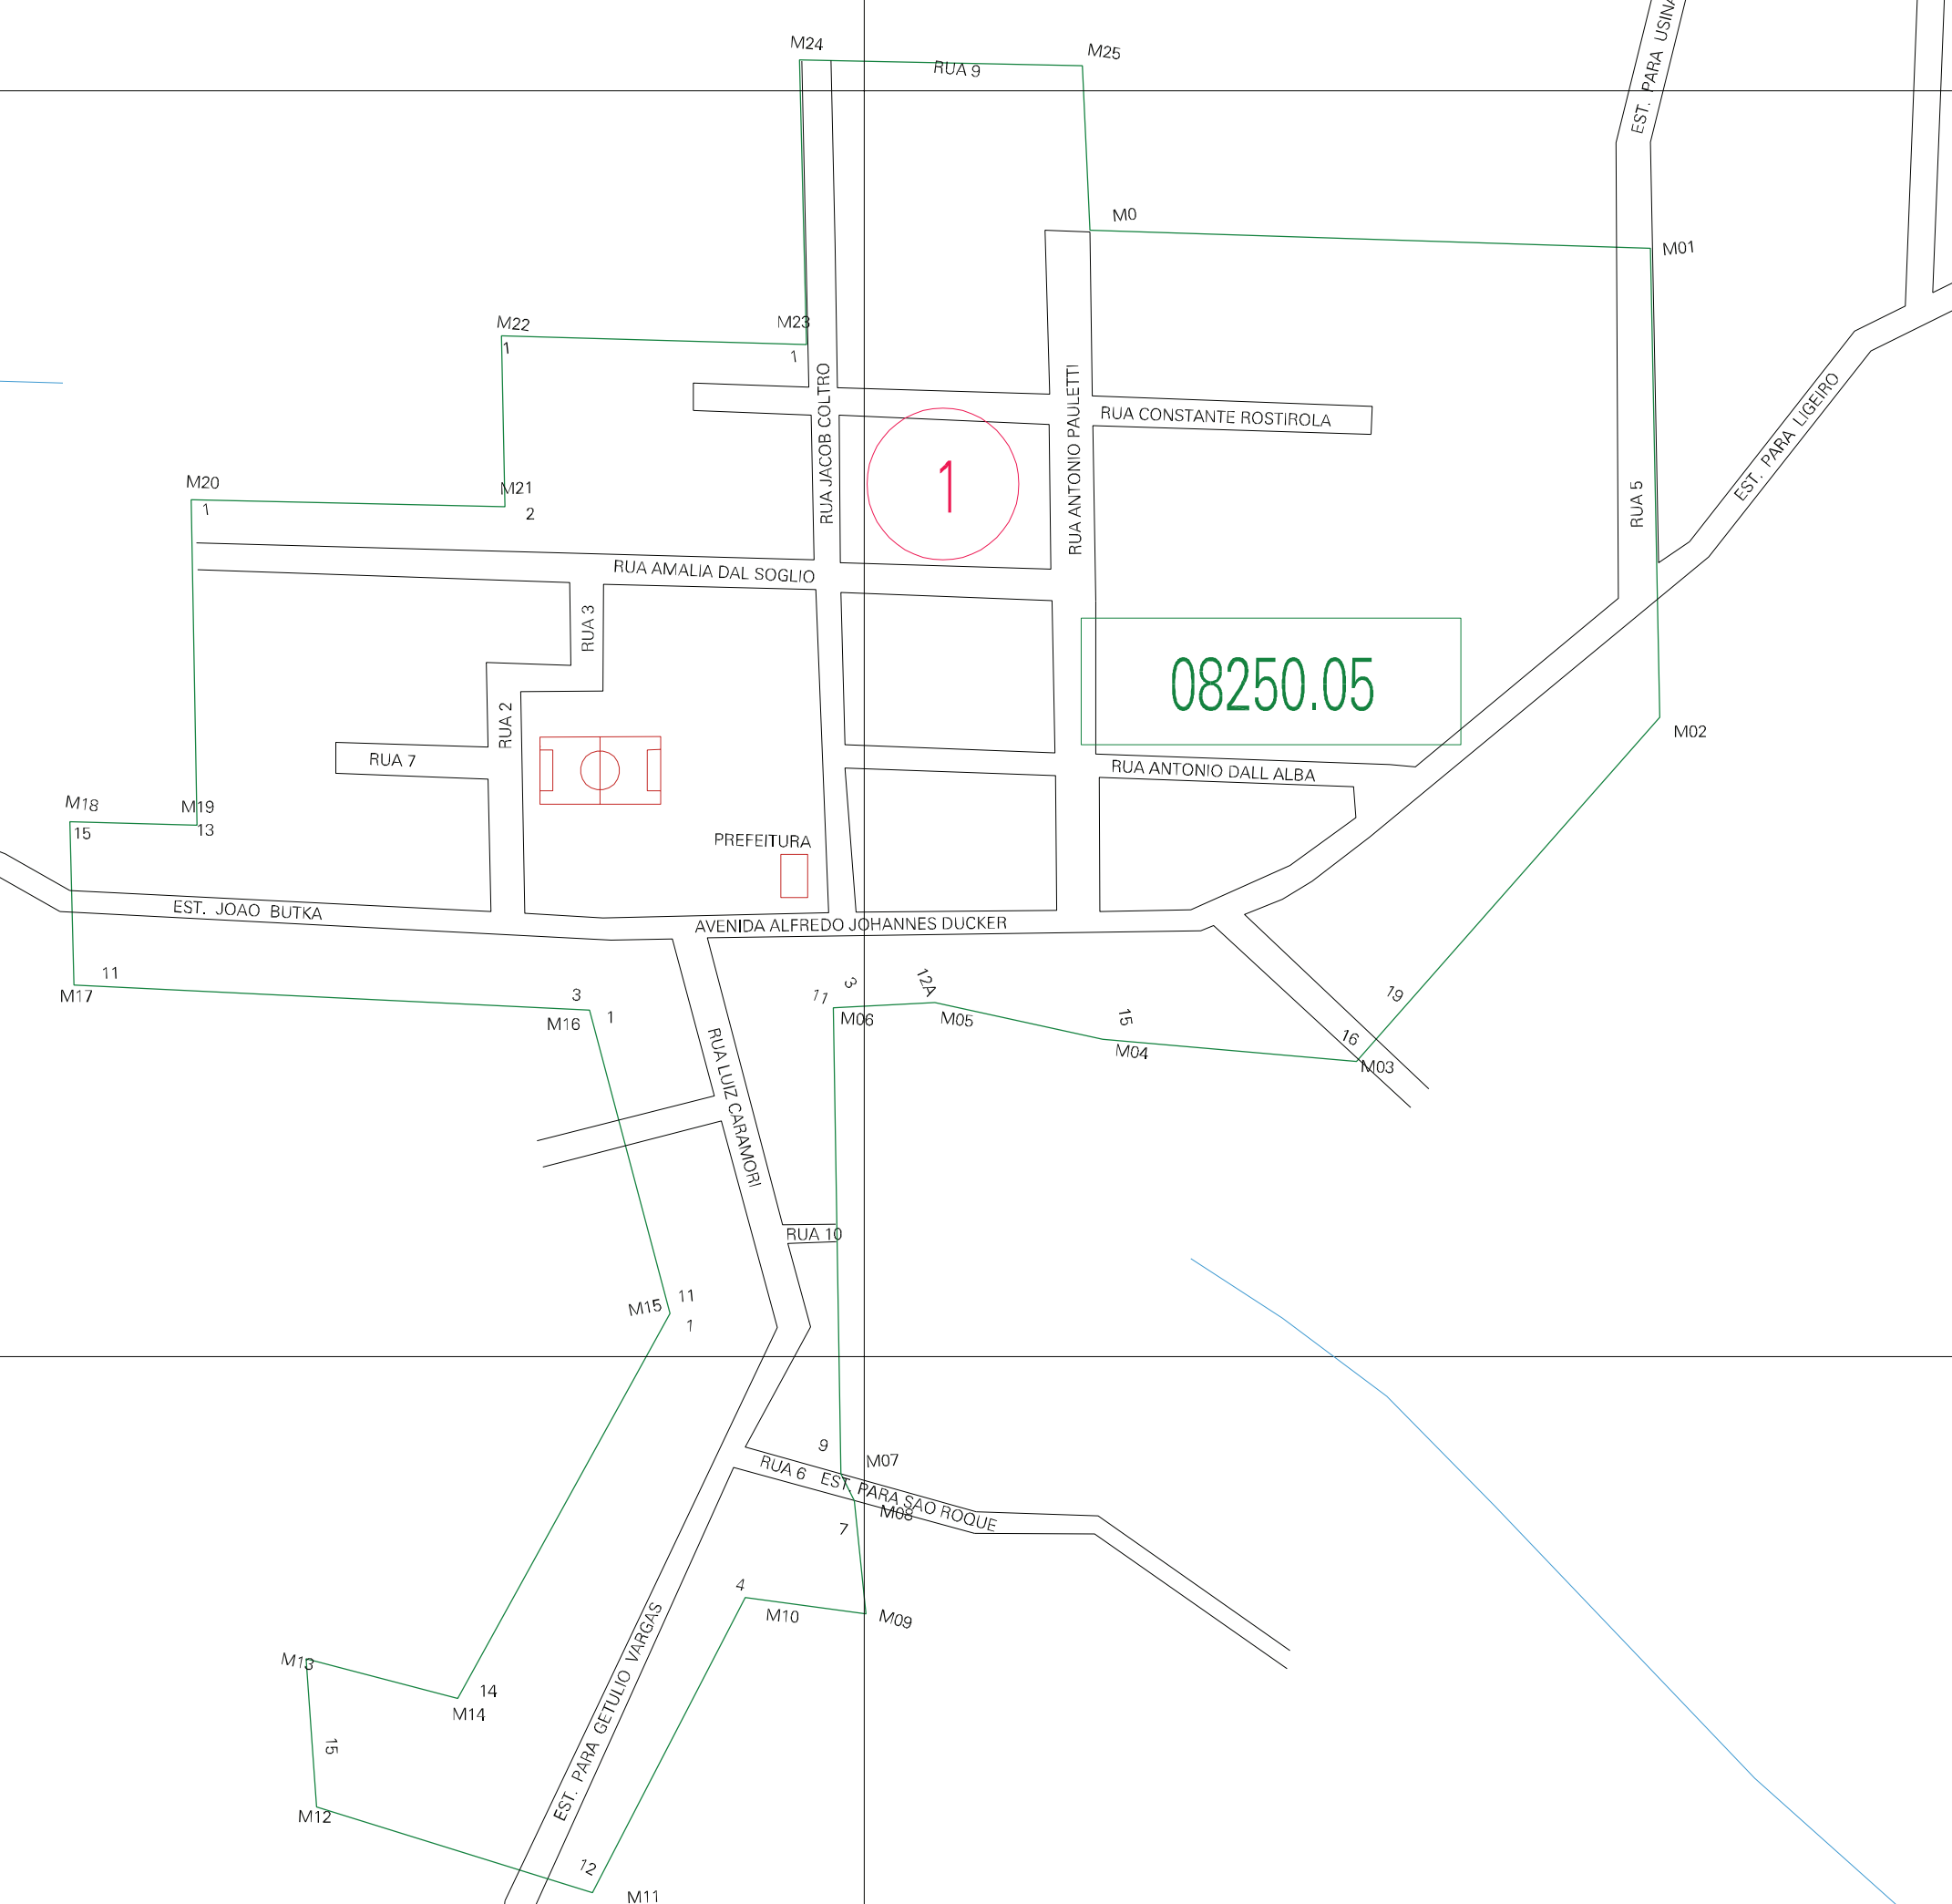

(392.75, 6918)

(393.75, 6918)

(392.75, 6917.5)

(393.75, 6917.5)

ESTADO DO RIO GRANDE DO SUL  
 Município: 43.08250  
 FLORIANO PEIXOTO  
 Folha : 01 - 01

Arquivo: 4308250.dgn  
 Limites(km): (392.25, 6917) - (394.25, 6919)

- LEGENDA**
- LIMITES**
- Município ou Perímetro Urbano
  - Distrito
  - Subdistrito, RA, Zona ou similar
  - Bairro ou similar
  - Setor Constâncio
- CODIGOS**
- 22306.05 Distrito (cod. do município + cod. do distrito)
  - 05.06 Subdistrito (cod. do distrito + cod. do subdistrito)
  - 003 Bairro (cod. do bairro no município)
  - 25 Setor (número do setor no distrito ou subdistrito)