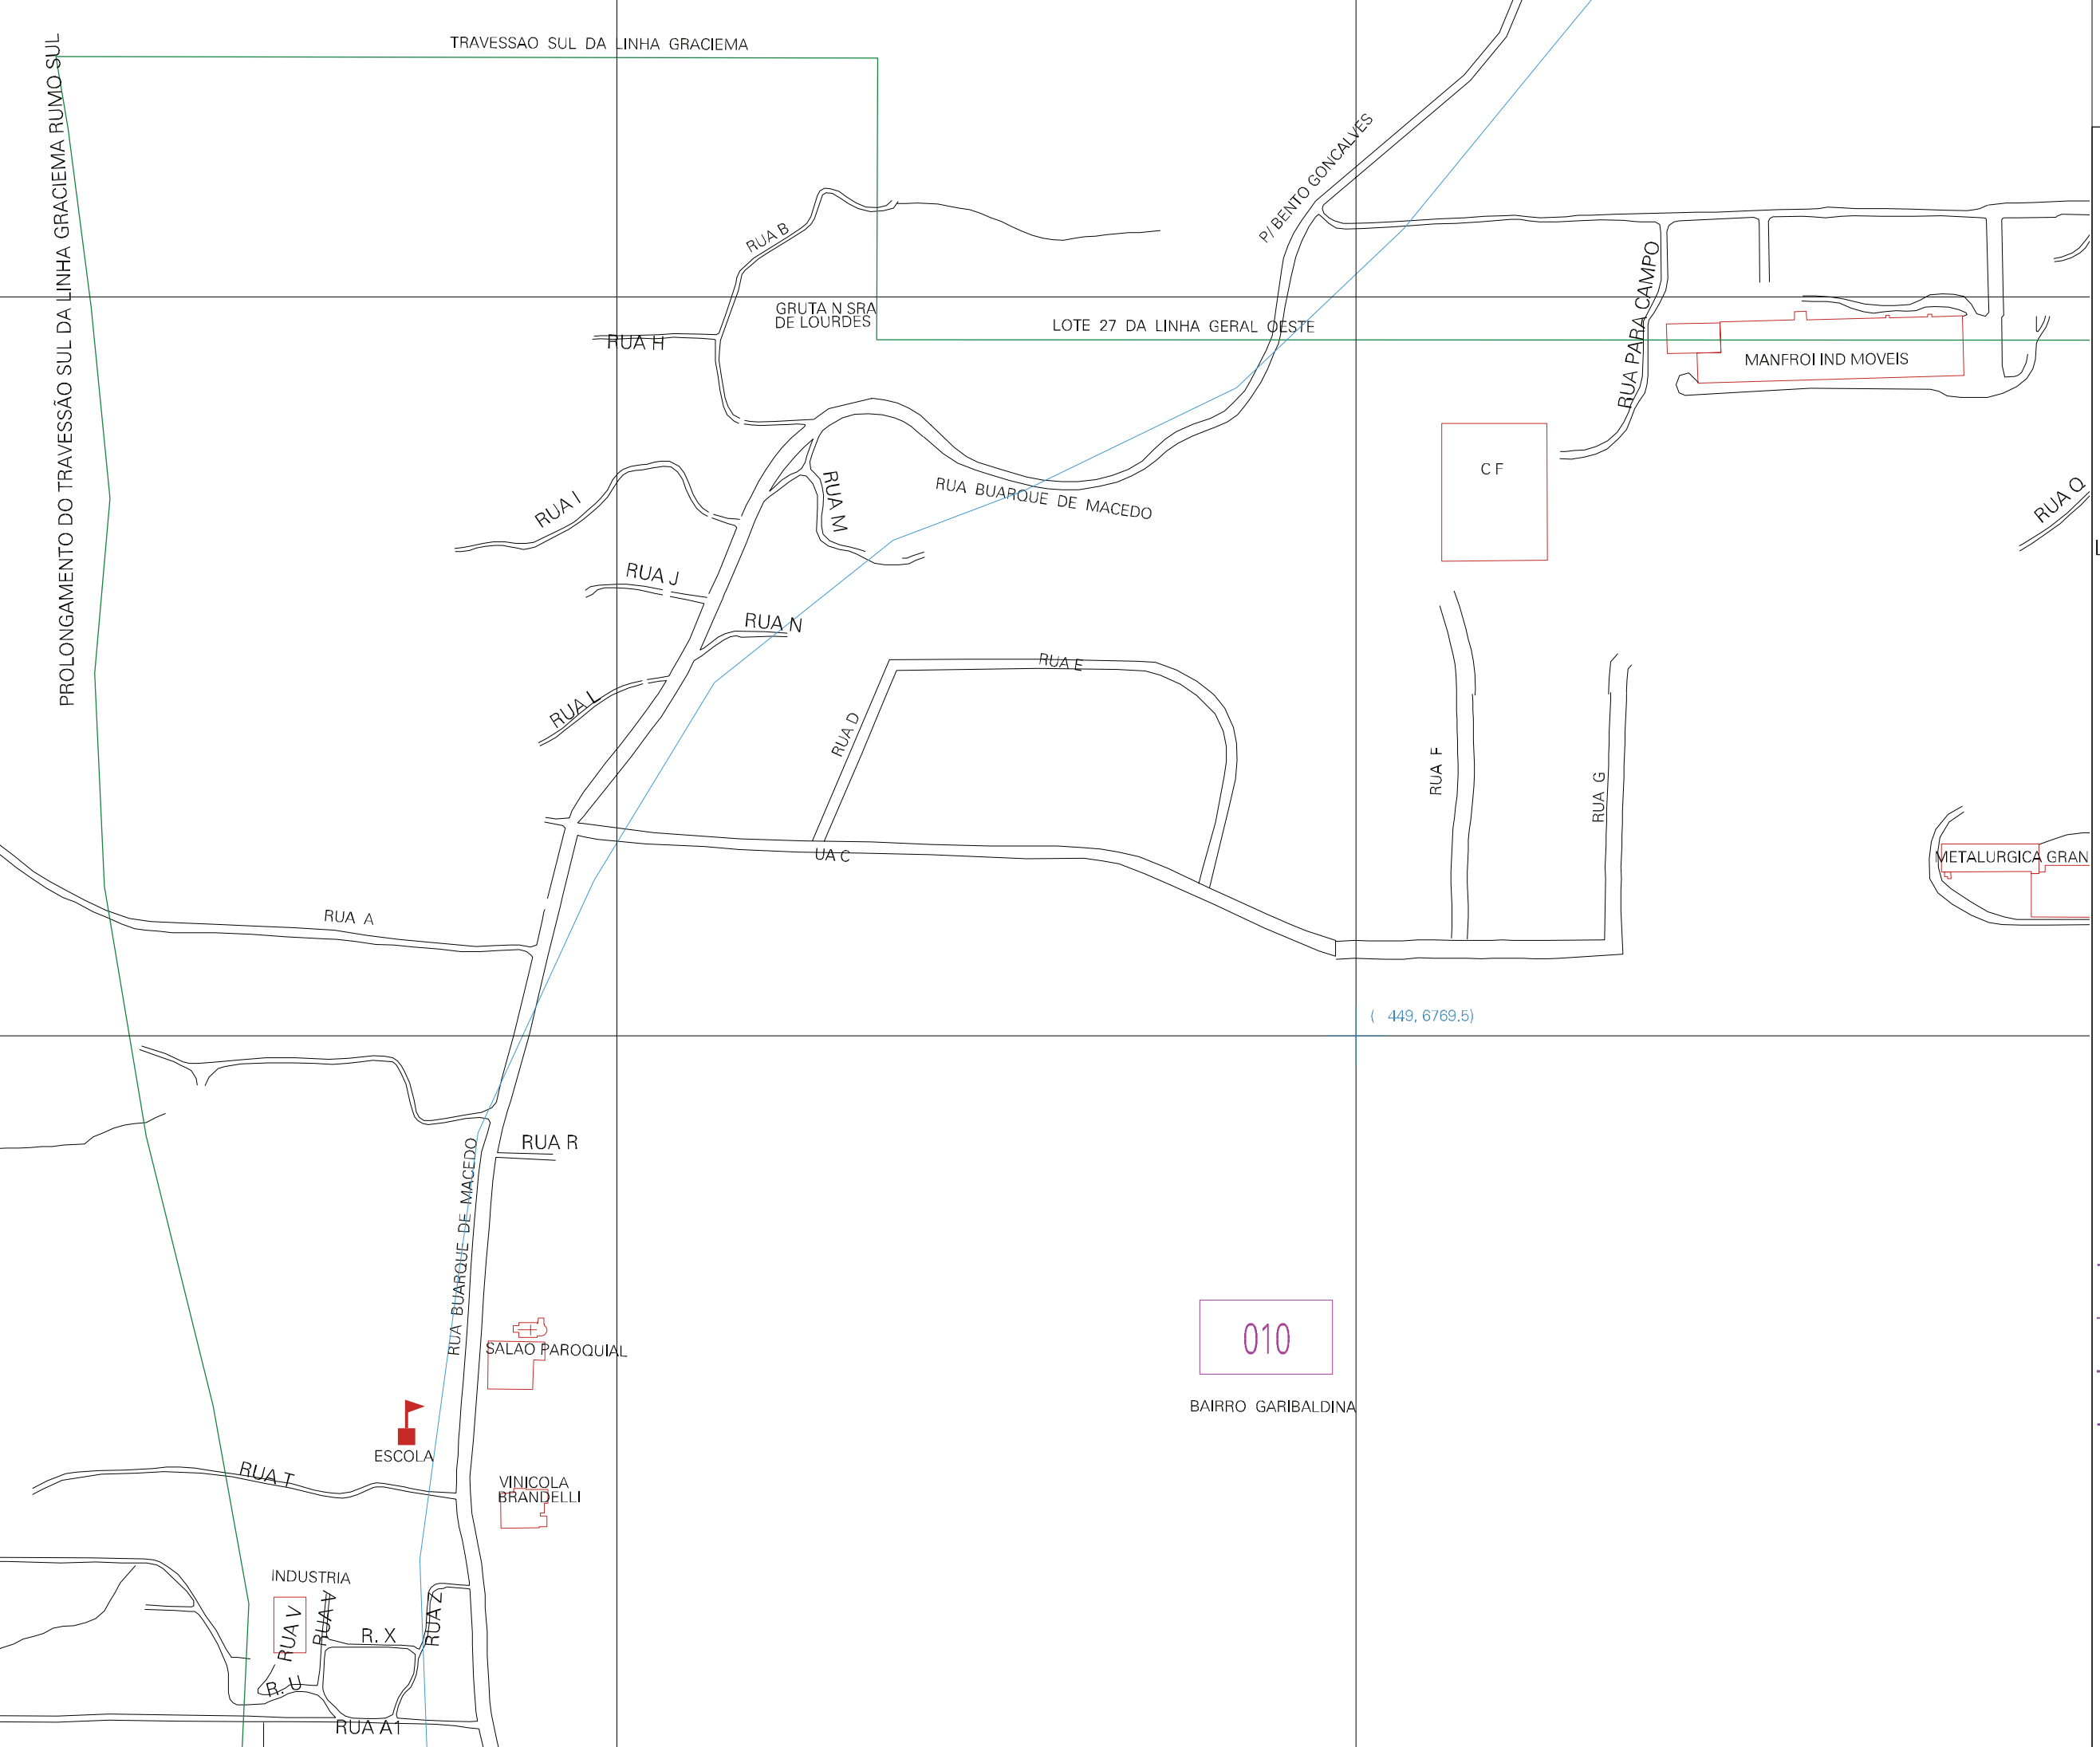

(447,6770,5)

(449,6770,5)

(447,6769,5)

(449,6769,5)

ESTADO DO RIO GRANDE DO SUL
 Município: 43.08607
 GARIBALDI
 Folha : 01 - 01

Arquivo: 4308607.dgn
 Limites(km): (446.5, 6769) - (449.5, 6771)

LEGENDA

LIMITES	
	Município ou Perímetro Urbano
	Distrito
	Subdistrito, RA, Zona ou similar
	Bairro ou similar
	Setor Censitário
CODIGOS	
	22306.05 Distrito (cod. do município + cod. do distrito)
	05.08 Subdistrito (cod. do distrito + cod. do subdistrito)
	003 Bairro (cod. do bairro no município)
	25 Setor (número do setor no distrito ou subdistrito)