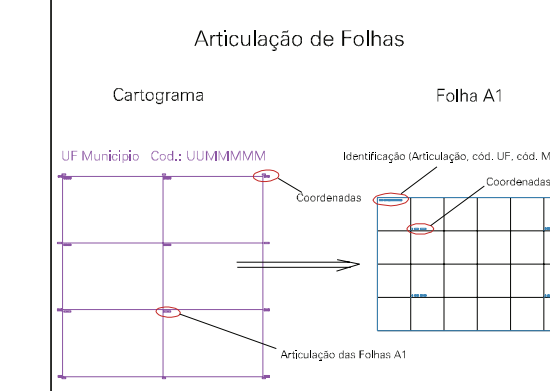

ESTADO DO RIO GRANDE DO SUL
 Município: 43.08904
 GETÚLIO VARGAS
 Folha : 01 - 01

Arquivo: 430890430.dgn
 Limites(km): (388, 6909)-(391, 6911)

- LEGENDA**
- LIMITES**
- Município ou Perímetro Urbano
 - Distrito
 - Subdistrito, RA, Zona ou similar
 - Bairro ou similar
 - Setor Censitário
- CODIGOS**
- 22306.05 Distrito (cod. do município + cod. do distrito)
 - 05.08 Subdistrito (cod. do distrito + cod. do subdistrito)
 - 003 Bairro (cod. do bairro no município)
 - 25 Setor (número do setor no distrito ou subdistrito)

**MAPA URBANO DIGITAL
 FOLHA A1**