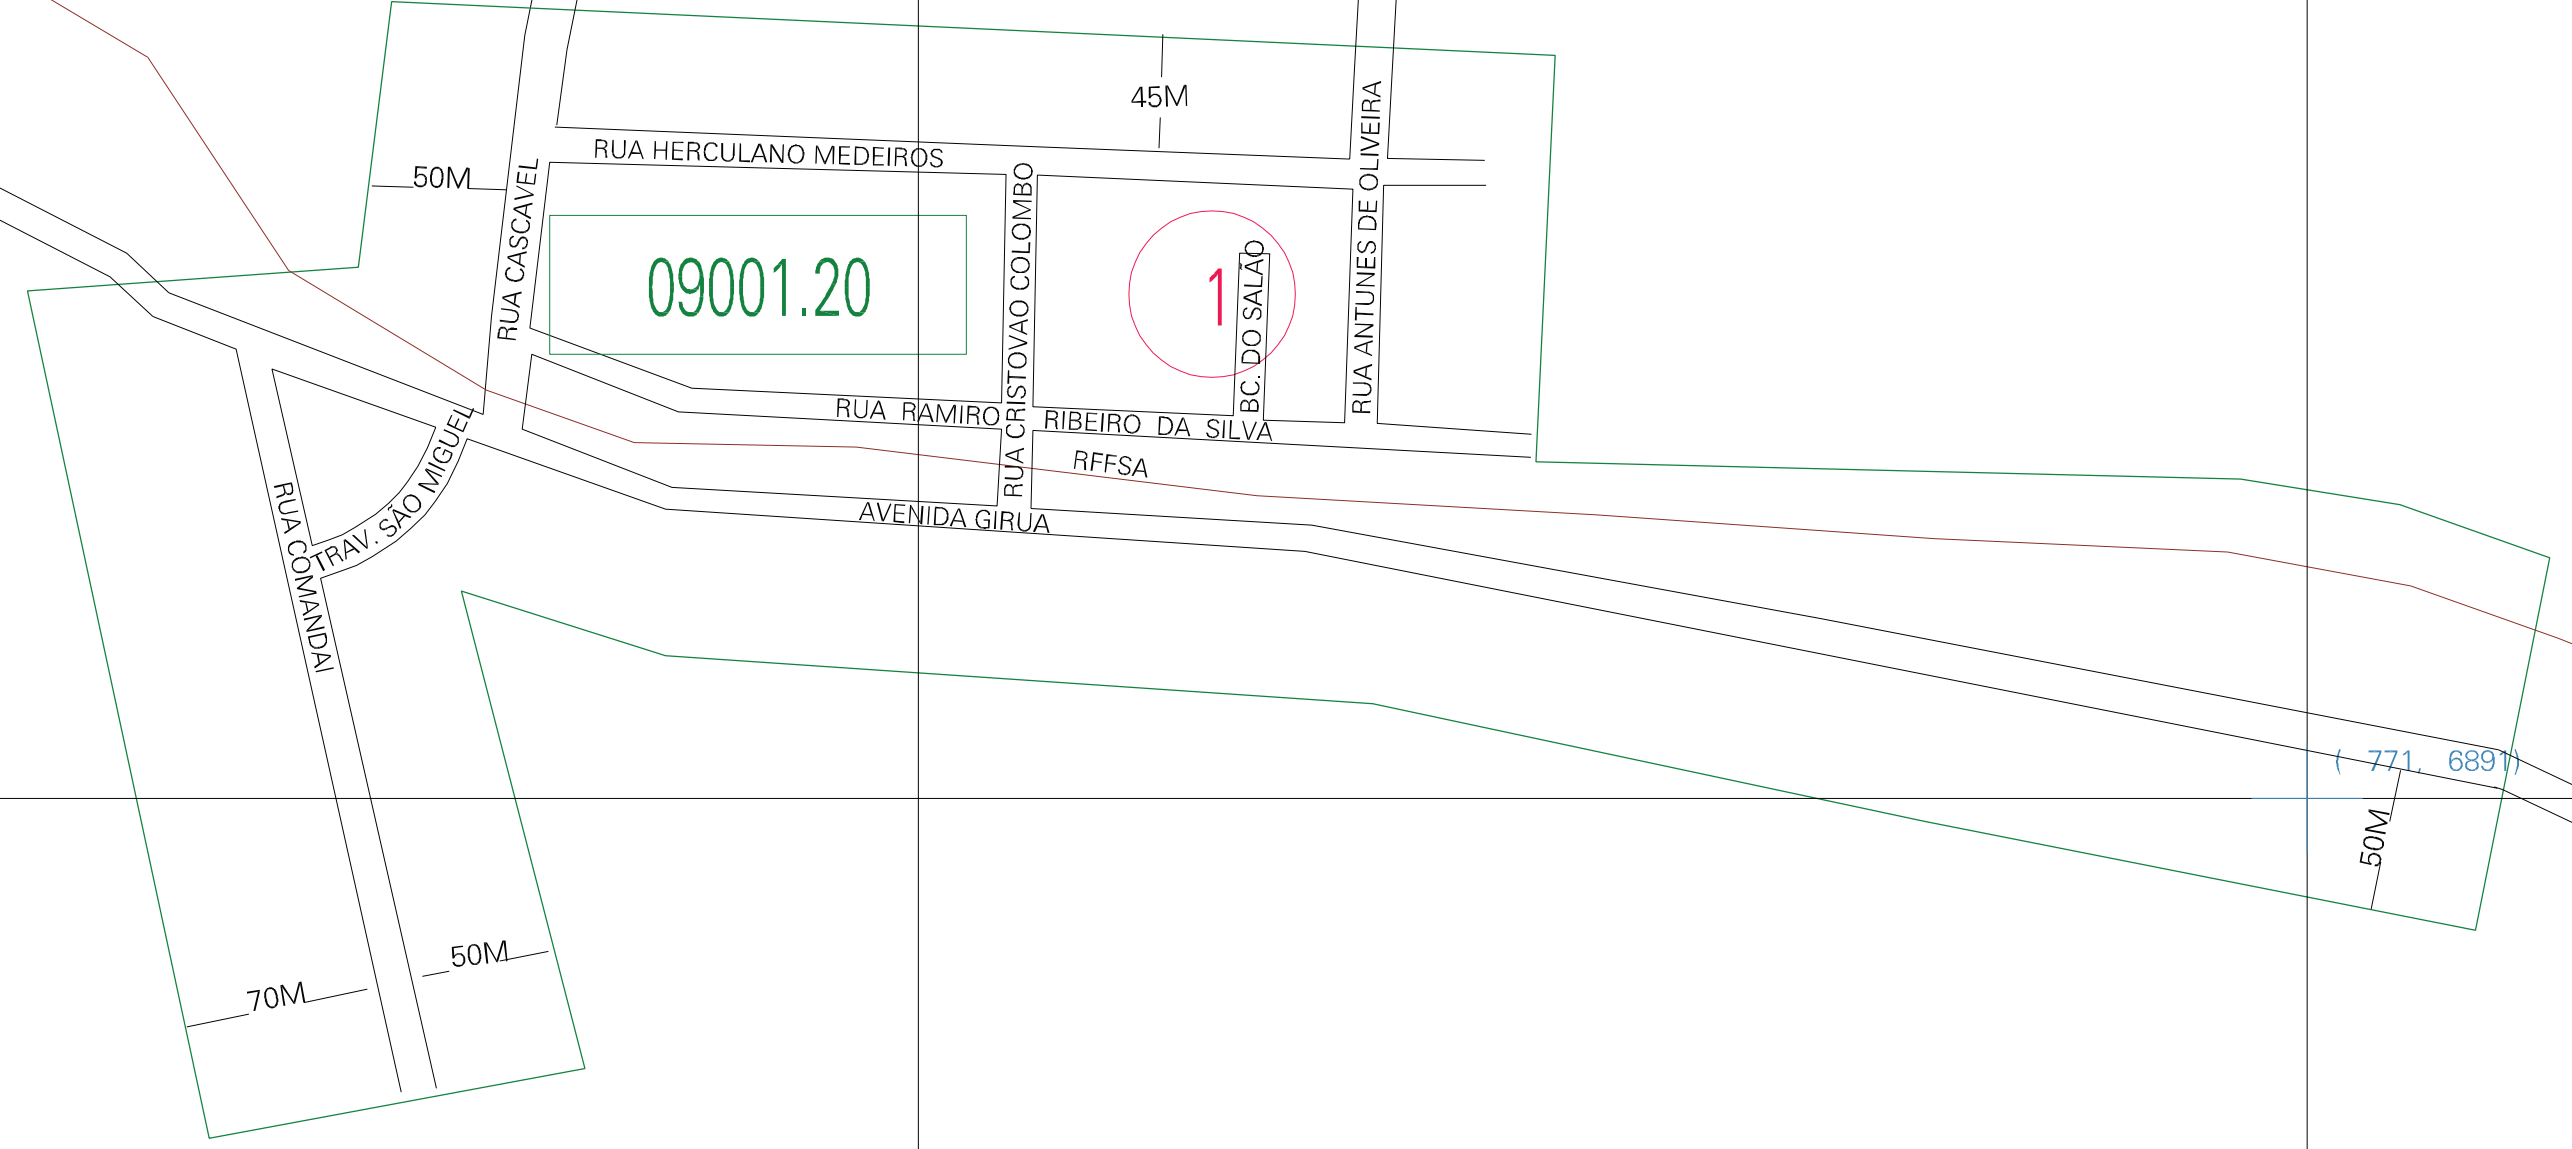

(770, 6891.5)

(771, 6891.5)

(770, 6891)

(771, 6891)

ESTADO DO RIO GRANDE DO SUL
 Município: 43.09001
 GIRUÁ
 Folha : 01 - 01

Arquivo: 430900120.dgn
 Limites(km): (769.5, 6890.5) - (771.5, 6892.0)

- LEGENDA**
- LIMITES**
- Município ou Perímetro Urbano
 - Distrito
 - Subdistrito, RA, Zona ou similar
 - Bairro ou similar
 - Setor Constatário
- CODIGOS**
- 27306.05 Distrito (cod. do município + cod. do distrito)
 - 05.06 Subdistrito (cod. do distrito + cod. do subdistrito)
 - 003 Bairro (cod. do bairro no município)
 - 25 Setor (número do setor no distrito ou subdistrito)

MAPA URBANO DIGITAL
FOLHA A1