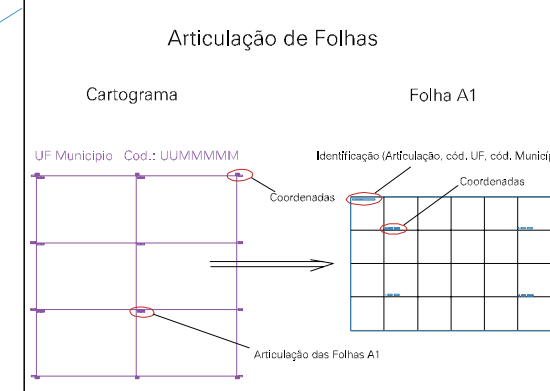

ESTADO DO RIO GRANDE DO SUL  
 Município: 43.09100  
 GRAMADO  
 Folha : 02 - 01

Arquivo: 4309100.dgn  
 Limites(km): ( 504, 6747) - ( 510, 6751)

- LEGENDA**
- LIMITES**
- Município ou Perímetro Urbano
  - Distrito
  - Subdistrito, RA, Zona ou similar
  - Bairro ou similar
  - Setor Censitário
- CODIGOS**
- 22306.06 Distrito (cod. do município + cod. do distrito)
  - 05.06 Subdistrito (cod. do distrito + cod. do subdistrito)
  - 003 Bairro (cod. do bairro no município)
  - 25 Setor (número do setor no distrito ou subdistrito)

MAPA URBANO DIGITAL  
 FOLHA A1