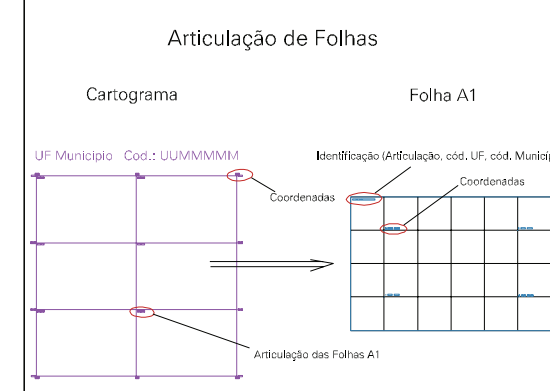

Arquivo: 4309100.dgn  
 Limites(km): ( 510, 6747) - ( 516, 6751)

- LEGENDA**
- LIMITES**
- Município ou Perímetro Urbano
  - Distrito
  - Subdistrito, RA, Zona ou similar
  - Bairro ou similar
  - Setor Censitário
- CODIGOS**
- 22306.06 Distrito (cod. do município + cod. do distrito)
  - 05.06 Subdistrito (cod. do distrito + cod. do subdistrito)
  - 003 Bairro (cod. do bairro no município)
  - 25 Setor (número do setor no distrito ou subdistrito)

MAPA URBANO DIGITAL  
 FOLHA A1