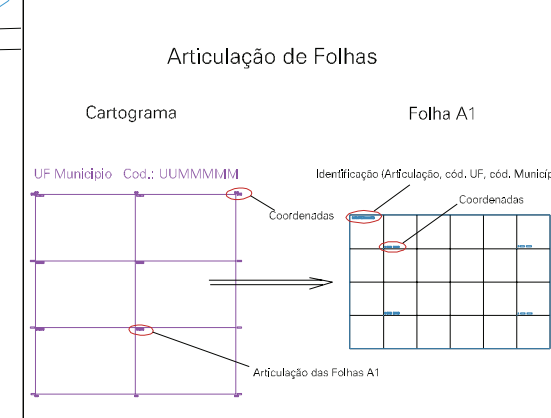

ESTADO DO RIO GRANDE DO SUL  
 Município: 43.09100  
 GRAMADO  
 Folha : 01 - 01

Arquivo: 4309100aui1.dgn  
 Limites(kml): (- 504, 6746) (- 508, 6749)

- LEGENDA**
- LIMITES**
- Município ou Perímetro Urbano
  - Distrito
  - Subdistrito, RA, Zona ou similar
  - Bairro ou similar
  - Sector Censitário
- CODIGOS**
- 22306.05 Distrito (cod. do município + cod. do distrito)
  - 05.06 Subdistrito (cod. do distrito + cod. do subdistrito)
  - 003 Bairro (cod. do bairro no município)
  - 25 Sector (número do setor no distrito ou subdistrito)

**MAPA URBANO DIGITAL**  
**FOLHA A1**