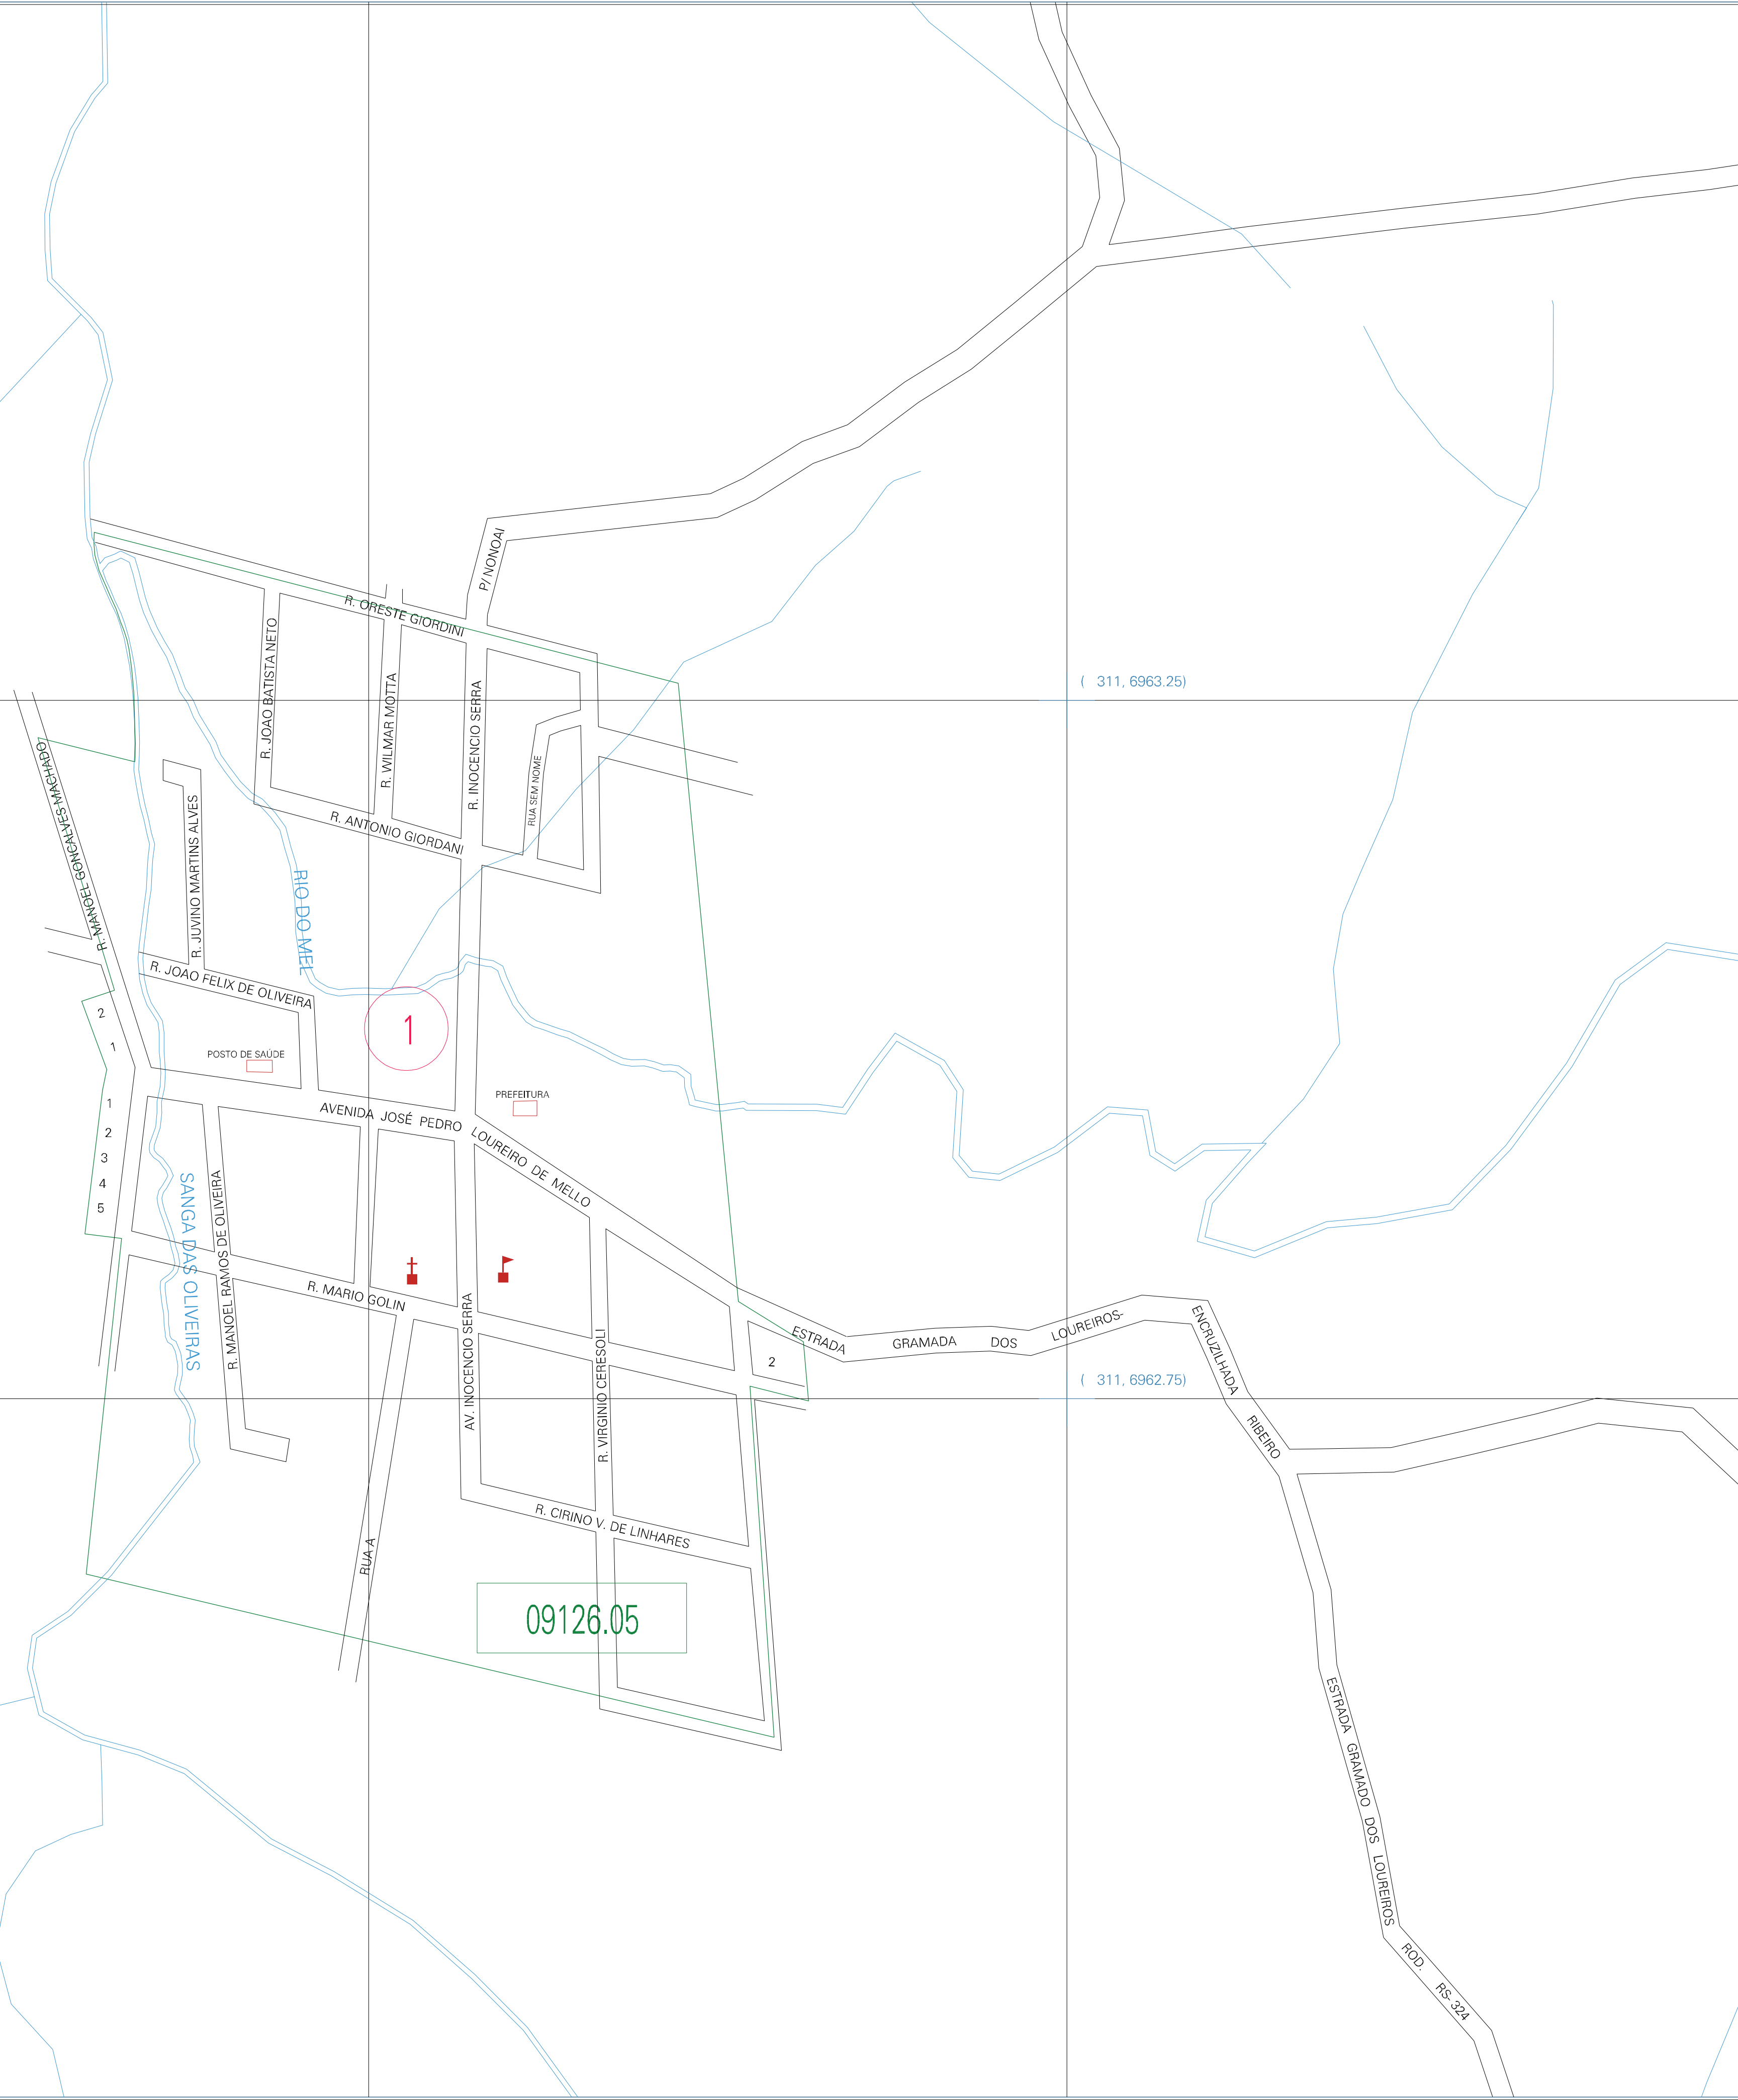

(310, 6963.25)

(311, 6963.25)

(310, 6962.75)

(311, 6962.75)

ESTADO DO RIO GRANDE DO SUL
 Município: 43.09126
 GRAMADO DOS LOUREIROS
 Folha : 01 - 01

Arquivo: 4309126.dgn
 Limites(km): (309.5, 6962.25) - (311.5, 6963.75)

- LEGENDA**
- LIMITES**
- Município ou Perímetro Urbano
 - Distrito
 - Subdistrito, RA, Zona ou similar
 - Bairro ou similar
 - Setor Constatário
- CODIGOS**
- 22306.05 Distrito (cod. do município + cod. do distrito)
 - 05.06 Subdistrito (cod. do distrito + cod. do subdistrito)
 - 003 Bairro (cod. do bairro no município)
 - 25 Setor (número do setor no distrito ou subdistrito)