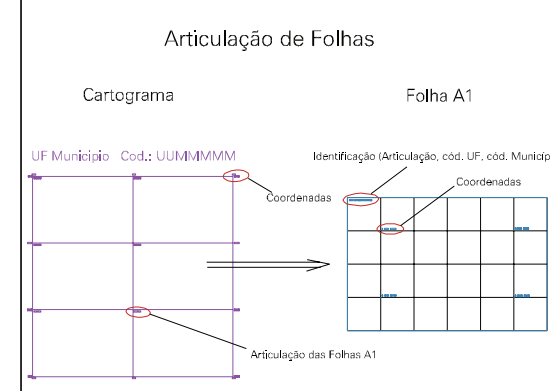

(501.5, 6697.5)

(503.5, 6697.5)

(501.5, 6696.5)

(503.5, 6696.5)

LOT. SÃO MARCOS

00209.33 AR1

3

SITIO DO BETO
PARADA 05

ESTADO DO RIO GRANDE DO SUL
 Município: 43.09209
 GRAVATAÍ
 Folha : 01 - 01

Arquivo: 43092090001.dgn
 Limites(km): (501, 6696)-(504, 6698)

- LEGENDA**
- LIMITES**
- Município ou Perímetro Urbano
 - Distrito
 - Subdistrito, RA, Zona ou similar
 - Bairro ou similar
 - Setor Censitário
- CODIGOS**
- 22306.05 Distrito (cod. do município + cod. do distrito)
 - 05.06 Subdistrito (cod. do distrito + cod. do subdistrito)
 - 003 Bairro (cod. do bairro no município)
 - 25 Setor (número do setor no distrito ou subdistrito)