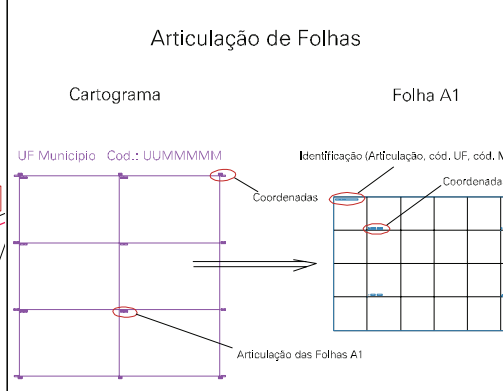

ESTADO DO RIO GRANDE DO SUL  
 Município: 43.09209  
 GRAVATAÍ  
 Folha : 01 - 01

Arquivo: 4309209.dgn  
 Limites(km): ( 492.5, 6692) - ( 496.5, 6696)

- LEGENDA**
- LIMITES**
- Município ou Perímetro Urbano
  - - - Distrito
  - - - Subdistrito, RA, Zona ou similar
  - - - Bairro ou similar
  - - - Setor Censitário
- CODIGOS**
- 22306.06 Distrito (cod. do município + cod. do distrito)
  - 05.06 Subdistrito (cod. do distrito + cod. do subdistrito)
  - 003 Bairro (cod. do bairro no município)
  - 25 Setor (número do setor no distrito ou subdistrito)

MAPA URBANO DIGITAL  
 FOLHA A1