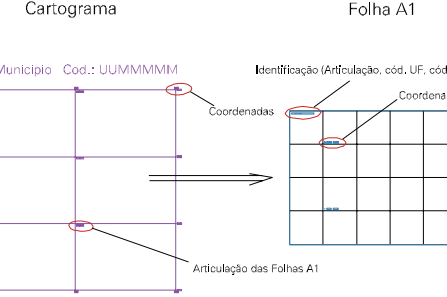

Articulação de Folhas

MAPA URBANO DIGITAL
FOLHA A1