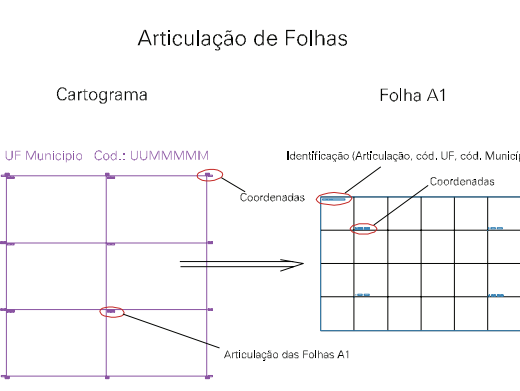

ESTADO DO RIO GRANDE DO SUL
 Município: 43.09209
 GRAVATAÍ
 Folha : 01 - 03

Arquivo: 4309209.dgn
 Limites(km): (504.5, 6692) - (510.5, 6696)

- LEGENDA**
- LIMITES**
- Município ou Perímetro Urbano
 - Distrito
 - Subdistrito, RA, Zona ou similar
 - Bairro ou similar
 - Setor Censitário
- CODIGOS**
- 22306.06 Distrito (cod. do município + cod. do distrito)
 - 05.06 Subdistrito (cod. do distrito + cod. do subdistrito)
 - 003 Bairro (cod. do bairro no município)
 - 25 Setor (número do setor no distrito ou subdistrito)

MAPA URBANO DIGITAL
 FOLHA A1