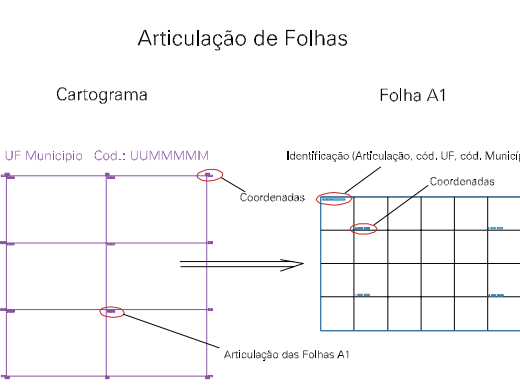

ESTADO DO RIO GRANDE DO SUL  
 Município: 43.09209  
 GRAVATAÍ  
 Folha : 02 - 01

Arquivo: 4309209.dgn  
 Limites(km): ( 492.5, 6668) - ( 496.5, 6692)

- LEGENDA**
- LIMITES**
- Município ou Perímetro Urbano
  - - - Distrito
  - - - Subdistrito, RA, Zona ou similar
  - - - Bairro ou similar
  - - - Setor Censitário
- CODIGOS**
- 22306.06 Distrito (cod. do município + cod. do distrito)
  - 05.06 Subdistrito (cod. do distrito + cod. do subdistrito)
  - 003 Bairro (cod. do bairro no município)
  - 25 Setor (número do setor no distrito ou subdistrito)

MAPA URBANO DIGITAL  
 FOLHA A1