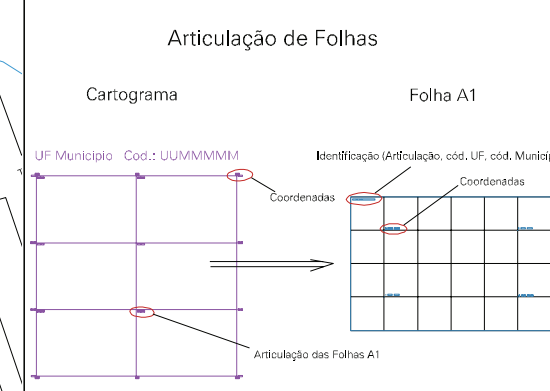

ESTADO DO RIO GRANDE DO SUL
 Município: 43.09209
 GRAVATAÍ
 Folha : 02 - 02

Arquivo: 4309209.dgn
 Limites(km): (-490.5, -6668) - (504.5, 6692)

- LEGENDA**
- LIMITES**
- Município ou Perímetro Urbano
 - Distrito
 - Subdistrito, RA, Zona ou similar
 - Bairro ou similar
 - Setor Censitário
- CODIGOS**
- 22306.06 Distrito (cod. do município + cod. do distrito)
 - 05.06 Subdistrito (cod. do distrito + cod. do subdistrito)
 - 003 Bairro (cod. do bairro no município)
 - 25 Setor (número do setor no distrito ou subdistrito)

MAPA URBANO DIGITAL
 FOLHA A1