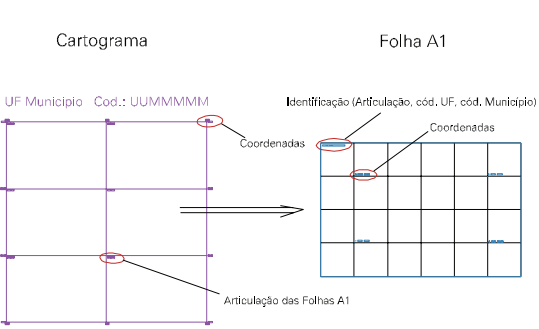

ESTADO DO RIO GRANDE DO SUL

Município: 43.09209

GRAVATAÍ

Folha : 02 - 03

Arquivo: 4309209.dgn

Limites(km): (504.5, 6668) - (510.5, 6692)

LEGENDA

LIMITES

- Município ou Perímetro Urbano
- - - Distrito
- - - Subdistrito, RA, Zona ou similar
- - - Bairro ou similar
- - - Setor Censitário

CODIGOS

- 22306.06 Distrito (cod. do município + cod. do distrito)
- 05.06 Subdistrito (cod. do distrito + cod. do subdistrito)
- 003 Bairro (cod. do bairro no município)
- 25 Setor (número do setor no distrito ou subdistrito)

Articulação de Folhas

MAPA URBANO DIGITAL
FOLHA A1