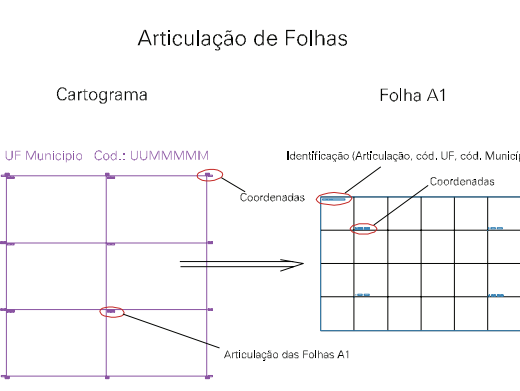

ESTADO DO RIO GRANDE DO SUL
 Município: 43.09209
 GRAVATAÍ
 Folha : 03 - 01

Arquivo: 4309209.dgn
 Limites(km): (-492.5, -6664) - (-496.5, -6668)

- LEGENDA**
- LIMITES**
- Município ou Perímetro Urbano
 - - - Distrito
 - - - Subdistrito, RA, Zona ou similar
 - - - Bairro ou similar
 - - - Setor Censitário
- CODIGOS**
- 22306.06 Distrito (cod. do município + cod. do distrito)
 - 05.06 Subdistrito (cod. do distrito + cod. do subdistrito)
 - 003 Bairro (cod. do bairro no município)
 - 25 Setor (número do setor no distrito ou subdistrito)

MAPA URBANO DIGITAL
 FOLHA A1