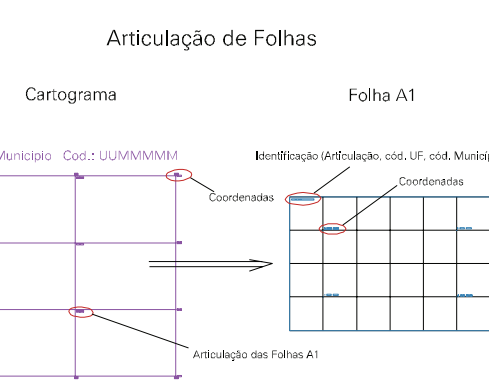

ESTADO DO RIO GRANDE DO SUL
 Município: 43.09209
 GRAVATAÍ
 Folha : 03 - 03

Arquivo: 4309209.dgn
 Limites(km): (504.5, 6664) - (510.5, 6668)

- LEGENDA**
- LIMITES**
- Município ou Perímetro Urbano
 - - - Distrito
 - - - Subdistrito, RA, Zona ou similar
 - - - Bairro ou similar
 - - - Setor Censitário
- CODIGOS**
- 22306.06 Distrito (cod. do município + cod. do distrito)
 - 05.06 Subdistrito (cod. do distrito + cod. do subdistrito)
 - 003 Bairro (cod. do bairro no município)
 - 25 Setor (número do setor no distrito ou subdistrito)

MAPA URBANO DIGITAL
 FOLHA A1