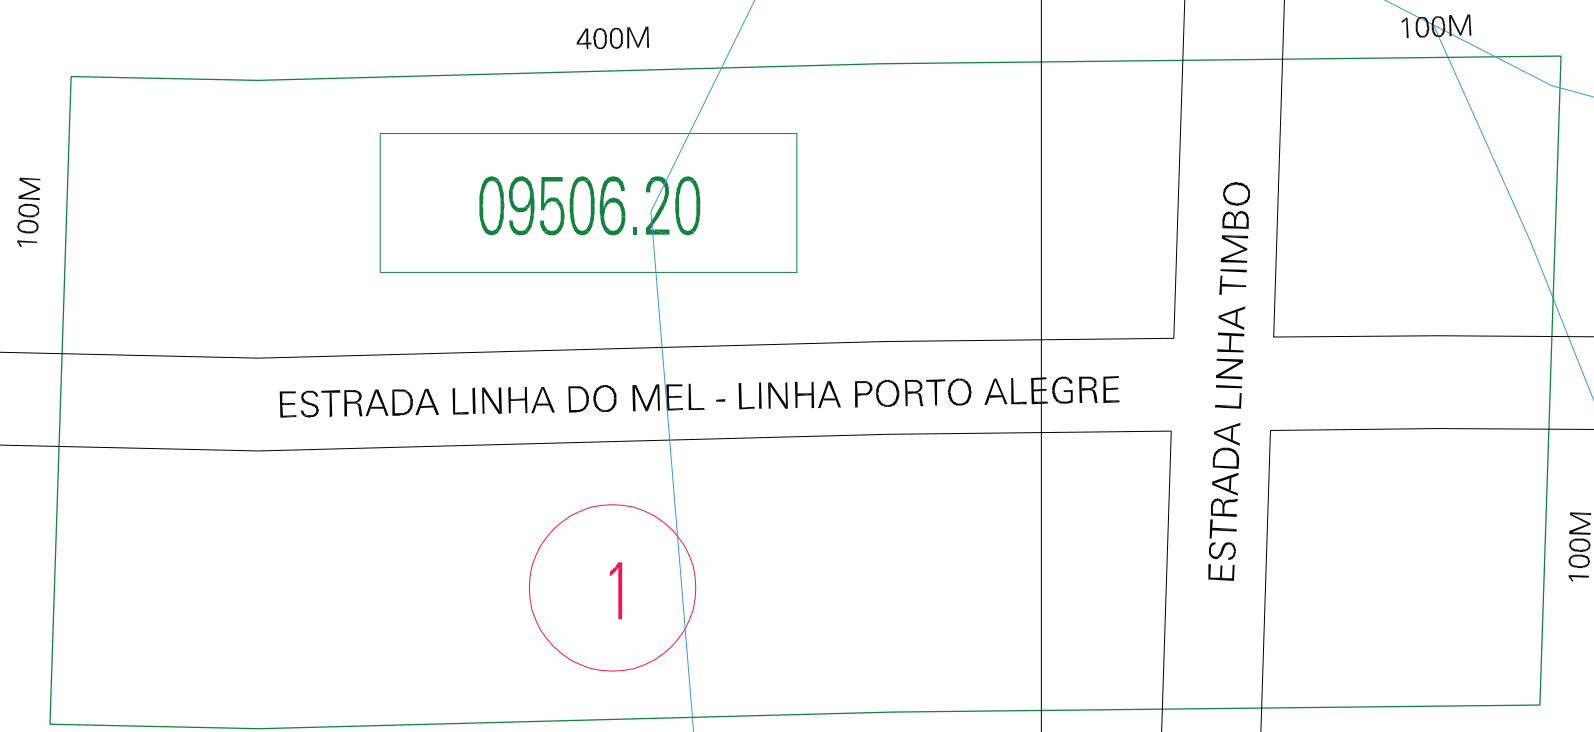

(742.5, 6874.25)

(743.5, 6874.25)

(742.5, 6873.75)

(743.5, 6873.75)

ESTADO DO RIO GRANDE DO SUL
 Município: 43.09506
 GUARANI DAS MISSÕES
 Folha : 01 - 01

Arquivo: 430950620.dgn
 Limites(km): (742, 6873.25) - (744, 6874.75)

- LEGENDA**
- LIMITES**
- Município ou Perímetro Urbano
 - Distrito
 - Subdistrito, RA, Zona ou similar
 - Bairro ou similar
 - Setor Censitário
- CODIGOS**
- 22306.05 Distrito (cod. do município + cod. do distrito)
 - 05.06 Subdistrito (cod. do distrito + cod. do subdistrito)
 - 003 Bairro (cod. do bairro no município)
 - 25 Setor (número do setor no distrito ou subdistrito)