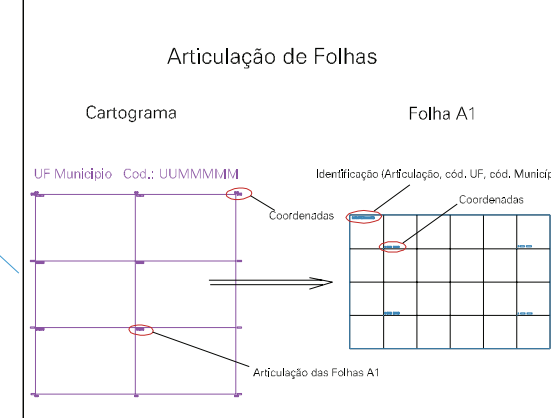

ESTADO DO RIO GRANDE DO SUL
 Município: 43.07104
 HERVAL
 Folha : 01 - 01

Arquivo: 4307104.dgn
 Limites(km): (272, 6452.5) - (276, 6455.5)

- LEGENDA**
- LIMITES**
- Município ou Perímetro Urbano
 - Distrito
 - Subdistrito, RA, Zona ou similar
 - Bairro ou similar
 - - - Setor Censitário
- CODIGOS**
- 22306.05 Distrito (cod. do município + cod. do distrito)
 - 05.06 Subdistrito (cod. do distrito + cod. do subdistrito)
 - 003 Bairro (cod. do bairro no município)
 - 25 Setor (número do setor no distrito ou subdistrito)

MAPA URBANO DIGITAL
 FOLHA A1