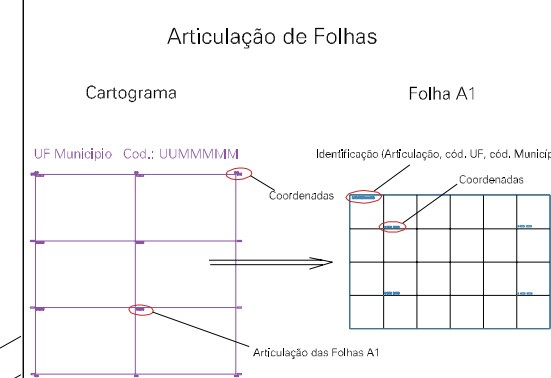

ESTADO DO RIO GRANDE DO SUL  
 Município: 43.10108  
 IGREJINHA  
 Folha : 01 - 03  
 Arquivo: 4310108.dgn  
 Limites(km): ( 523, 6731.5) - ( 527, 6734.5)

- LEGENDA**
- LIMITES**
- Município ou Perímetro Urbano
  - Distrito
  - Subdistrito, RA, Zona ou similar
  - Bairro ou similar
  - Setor Censitário
- CODIGOS**
- ZZ306.05 Distrito (cod. do município + cod. do distrito)
  - 05.06 Subdistrito (cod. do distrito + cod. do subdistrito)
  - 003 Bairro (cod. do bairro no município)
  - 25 Setor (número do setor no distrito ou subdistrito)

37

ARROIO KAMPP

ARROIO LUDOVICO

ARROIO KAMPP

SOCIETATE FIGUEIRA

CENTRO SAMUEL FERREIRA

200 M

200 M