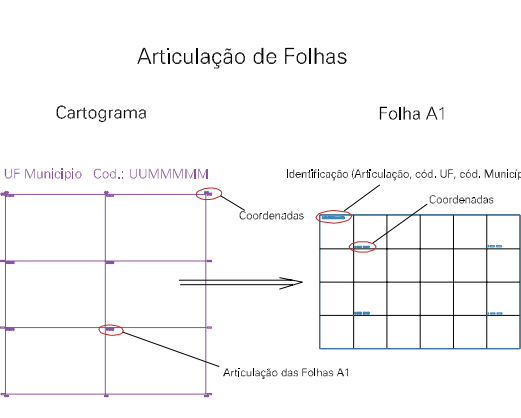

ESTADO DO RIO GRANDE DO SUL
 Município: 43.10108
 IGREJINHA
 Folha : 03 - 01

Arquivo: 4310108.dgn
 Limites(km): (516, 6725.5) - (519, 6728.5)

- LEGENDA**
- LIMITES**
- Município ou Perímetro Urbano
 - Distrito
 - Subdistrito, RA, Zona ou similar
 - Bairro ou similar
 - Sector Censitário
- CODIGOS**
- 22306.05 Distrito (cod. do município + cod. do distrito)
 - 05.06 Subdistrito (cod. do distrito + cod. do subdistrito)
 - 003 Bairro (cod. do bairro no município)
 - 25 Sector (número do setor no distrito ou subdistrito)

MAPA URBANO DIGITAL
FOLHA A1