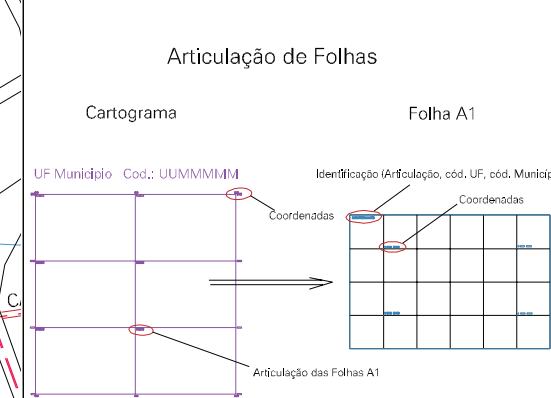

ESTADO DO RIO GRANDE DO SUL  
 Município: 43.10504  
 IRAÍ  
 Folha : 01 - 01

Arquivo: 4310504.dgn  
 Limites(kml): (- 273, 6990) - (- 277, 6993)

- LEGENDA**
- LIMITES**
- Município ou Perímetro Urbano
  - Distrito
  - Subdistrito, RA, Zona ou similar
  - Bairro ou similar
  - Setor Censitário
- CODIGOS**
- 22306.05 Distrito (cod. do município + cod. do distrito)
  - 05.06 Subdistrito (cod. do distrito + cod. do subdistrito)
  - 003 Bairro (cod. do bairro no município)
  - 25 Setor (número do setor no distrito ou subdistrito)

**MAPA URBANO DIGITAL**  
**FOLHA A1**