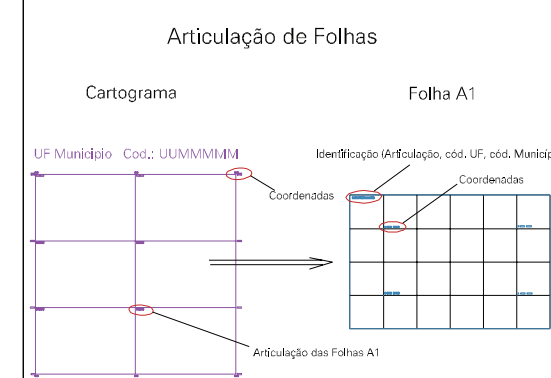

32
NATAL LIRA

33
REINALDO BASTIAN

34
JOSE MARAFON

ESTADO DO RIO GRANDE DO SUL
Município: 43.10504
IRAI
Folha : 01 - 02

Arquivo: 4310504.dgn
Limites(kml): (277, 6990) - (281, 6990)

- LEGENDA**
- LIMITES**
- Município ou Perímetro Urbano
 - Distrito
 - Subdistrito, RA, Zona ou similar
 - Bairro ou similar
 - Sector Censitário
- CODIGOS**
- 22306.05 Distrito (cod. do município + cod. do distrito)
 - 05.06 Subdistrito (cod. do distrito + cod. do subdistrito)
 - 003 Bairro (cod. do bairro no município)
 - 25 Sector (número do setor no distrito ou subdistrito)

MAPA URBANO DIGITAL
FOLHA A1